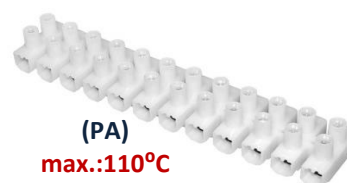

Cleme 12poli din Polipropilena(PP) 85°C

COD dablerom	DENUMIRE	PACK. (buc)
01-560	4mm ²	50/300
01-561	6mm ²	50/300
01-562	10mm ²	50/300
01-563	16mm ²	10/200
01-564	25mm ²	10/100

Cleme 12poli din Poliamida(PA) 110°C

COD dablerom	DENUMIRE	PACK. (buc)
01-565	4mm ²	50/300
01-566	6mm ²	50/300
01-567	10mm ²	50/300
01-568	16mm ²	10/200
01-569	25mm ²	10/100

Conectori Terminali - Italia

COD dablerom	DENUMIRE	PACK. (buc)
31-320	1.5mm ² - 17,5A 450V - 10poli	10/800
31-321	2.5mm ² - 24A 450V - 10poli	10/800
31-322	4mm ² - 32A 450V - 10poli	10/500
31-323	6mm ² - 41A 450V - 10poli	10/300
31-324	10mm ² - 57A 500V - 10poli	10/200
31-325	16mm ² - 76A 500V - 5poli	10/160

Conectori Terminali - Freder

COD dablerom	DENUMIRE	PACK. (buc)
31-321/fr	2.5mm ² - 5poli	20
31-322/fr	4mm ² - 5poli	20
31-323/fr	6mm ² - 5poli	10
31-324/fr	10mm ² - 5poli	10
31-325/fr	16mm ² - 5poli	10