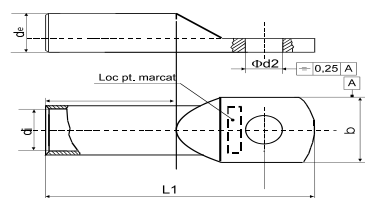

Papuci din Aluminiu

freder[®]

COD dablerom	CABLU mm ²	GAURA mm	LUNGIME mm	PACK. (buc)
01-5502/06	16	6	60	50
01-5502/08	16	8	60	50
01-5502/10	16	10	60	50
01-5503/08	25	8	60	50
01-5503/10	25	10	60	50
01-5503/12	25	12	60	50
01-5504/08	35	8	64	25
01-5504/10	35	10	64	25
01-5504/12	35	12	64	25
01-5505/08	50	8	74	20
01-5505/10	50	10	74	20
01-5505/12	50	12	74	20
01-5506/08	70	8	79	15
01-5506/10	70	10	79	15
01-5506/12	70	12	79	15
01-5507/08	95	8	90	10
01-5507/10	95	10	90	10
01-5507/12	95	12	90	10
01-5508/10	120	10	101	10
01-5508/12	120	12	101	10
01-5508/14	120	14	101	10
01-5509/10	150	10	118	5
01-5509/12	150	12	118	5
01-5509/14	150	14	118	5
01-5510/10	185	10	122	5
01-5510/12	185	12	122	5
01-5510/14	185	14	122	5
01-5511/12	240	12	131	5
01-5511/14	240	14	131	5
01-5511/16	240	16	131	5

Conectori (mufe) din Aluminiu

freder[®]

COD dablerom	CABLU mm ²	LUNGIME mm	PACK. (buc)
01-5532	16	60	50
01-5533	25	65	50
01-5534	35	70	25
01-5535	50	75	20
01-5536	70	80	15
01-5537	95	100	10
01-5538	120	110	10
01-5539	150	125	5
01-5540	185	130	5
01-5541	240	135	5