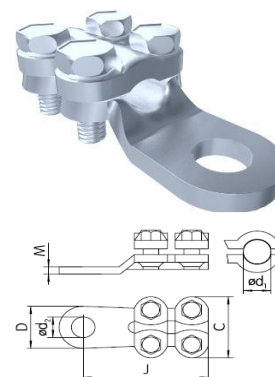

Papuci din Cupru cu Strangere Surub

COD dablerom	CABLU mm ²	GAURA mm	LUNGIME mm	PACK. (buc)
01-5020/6	16	6	25	1/150
01-5030/8	25	8	30	1/80
01-5040/8	35	8	35	1/60
01-5050/10	50	10	45	1/40
01-5060/10	70	10	50	1/40
01-5070/12	95	12	57	1/20
01-5080/12	120	12	60	1/15
01-5090/16	150	16	65	1/15

Conectori (mufe) din Cupru

COD dablerom	CABLU mm ²	LUNGIME mm	PACK. (buc)
01-530	6	27	100/1500
01-531	10	30	100/1000
01-532	16	34	100/800
01-533	25	37	50/500
01-534	35	45	50/300
01-535	50	49	50/200
01-536	70	55	50/150
01-537	95	63	10/100
01-538	120	70	10/80
01-539	150	76	10/60
01-540	185	84	10/40
01-541	240	95	10/30
01-542	300	104	5/15