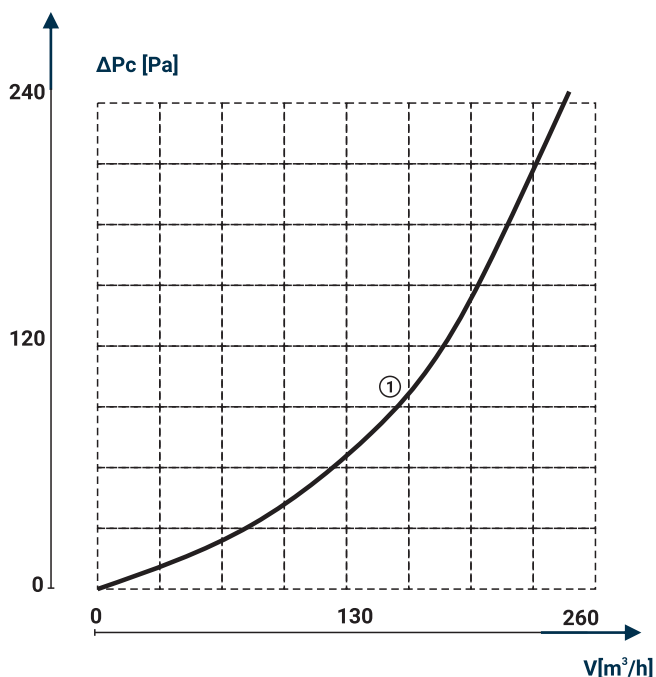

CHARAKTERYSTYKA PRZEPLYWOWA WYDAJNOŚCI

FLOW EFFICIENCY CHARACTERISTICS
ХАРАКТЕРИСТИКА ПРОИЗВОДИТЕЛЬНОСТИ ПОТОКА

1 - KRD Ø100