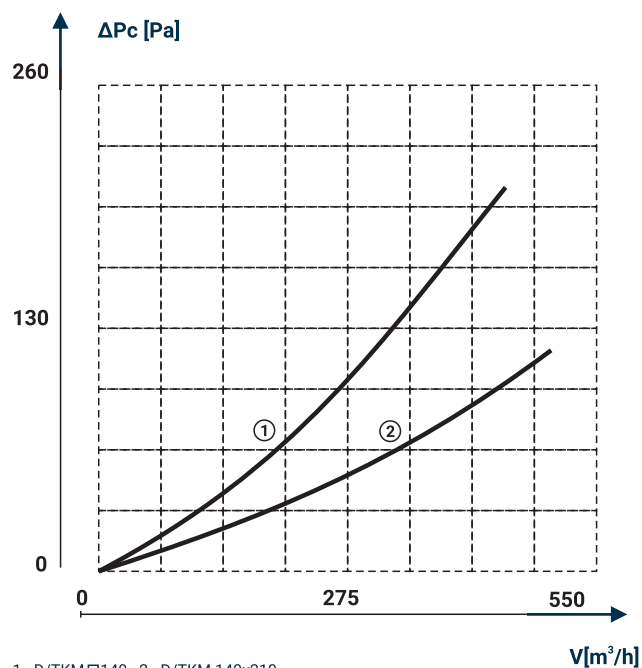

N - wykonanie w wersji nierdzewnej
N - made in stainless version
N - изготовление в версии нержавеющей

B - brązowy / brown / коричневый

SIATKA ZABEZPIEKAJĄCA
PROTECTION AGAINST INSECTS
ЗАЩИТНАЯ СЕТКА

CHARAKTERYSTYKA PRZEPIYWOWA WYDAJNOŚCI

FLOW EFFICIENCY CHARACTERISTICS

ХАРАКТЕРИСТИКА ПРОИЗВОДИТЕЛЬНОСТИ ПОТОКА

1 - D/TKM 140x140 2 - D/TKM 140x210