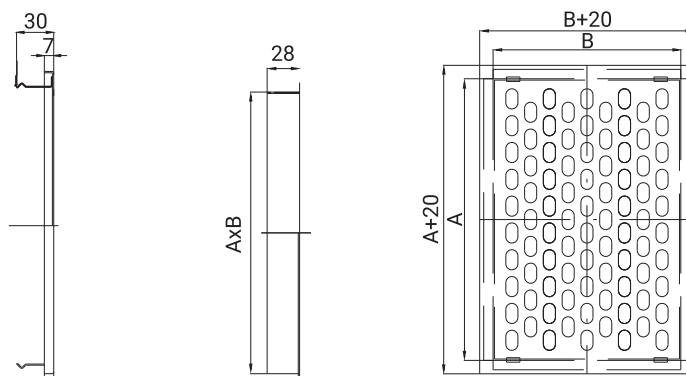

D/TKM

[140x140 140x210]

KRATKA METALOWA ŚCIENNA WEWNĘTRZNA

WALL METAL GRILLE/ INWARD

МЕТАЛЛИЧЕСКАЯ НАСТЕННАЯ РЕШЁТКА - ВНУТРЕННЯЯ

DOSTĘPNE WERSJE / VAILABLE MODELS / ДОСТУПНЫЕ ИСПОЛНЕНИЯ

KOLOR /
Available colors/
Цветовые варианты

brązowy, srebrny
brown, silver
коричневый, серебряный

MATERIAŁ /
Material /
Материал

blacha stalowa, malowana proszkowo
powder painted sheet steel
стальной лист с порошковым покрытием

WYMIARY / DIMENSIONS / РАЗМЕРЫ

	A	B
D/TKM 140x140	140	140
D/TKM 140x210	140	210

WERSJE STANDARDOWE

STANDARD VERSIONS

СТАНДАРТНЫЕ ИСПОЛНЕНИЯ

007-1816 D/TKM 140x140 /B
007-1822 D/TKM 140x140 /N
007-1818 D/TKM 140x210 /B
007-1823 D/TKM 140x210 /N

FLOW EFFICIENCY CHARACTERISTICS

ХАРАКТЕРИСТИКА ПРОИЗВОДИТЕЛЬНОСТИ ПОТОКА

1 - D/TKM 140x140 2 - D/TKM 140x210