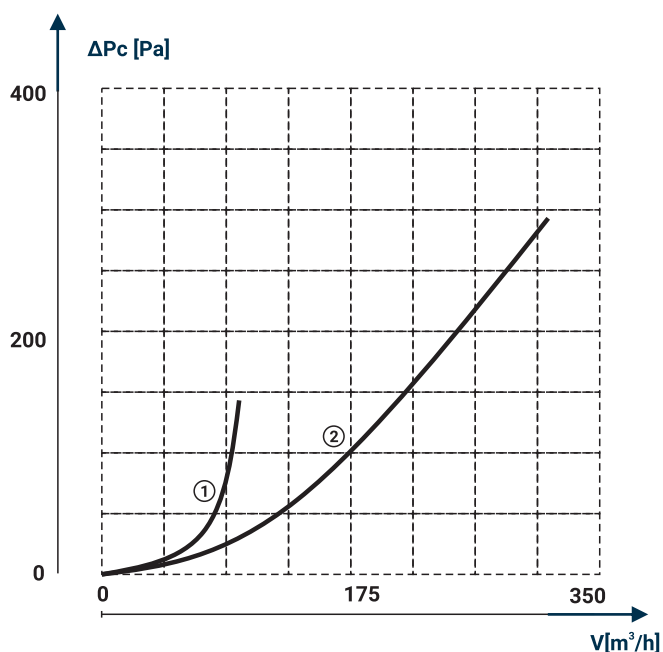

D/AK

[110x140 140x140 140x210]

KRATKA METALOWA ŚCIENNA ZEWNĘTRZNA

WALL METAL GRILLE / OUTWARD

МЕТАЛЛИЧЕСКАЯ НАСТЕННАЯ РЕШЁТКА - ВНЕШНЯЯ

WYMIARY / DIMENSIONS / РАЗМЕРЫ		
	A	B
D/AK 140x140	140	140
D/AK 140x210	140	210

CHARAKTERYSTYKA PRZEŁYWOWA WYDAJNOŚCI

FLOW EFFICIENCY CHARACTERISTICS

ХАРАКТЕРИСТИКА ПРОИЗВОДИТЕЛЬНОСТИ ПОТОКА

1 - D/AK 140x140 2 - D/AK 140x210

WERSJE STANDARDOWE

STANDARD VERSIONS

СТАНДАРТНЫЕ ИСПОЛНЕНИЯ

007-4330 D/AK 110x140 /B
007-1824 D/AK 140x140 /B
007-1820 D/AK 140x140 /N
007-1825 D/AK 140x210 /B
007-1821 D/AK 140x210 /N