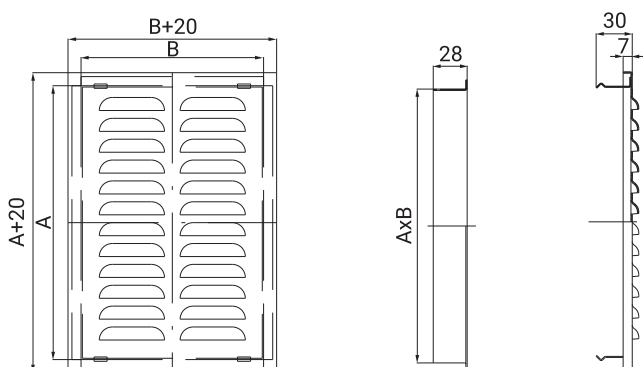

D/AK

[110x140 140x140 140x210]

KRATKA METALOWA ŚCIENNA ZEWNĘTRZNA

WALL METAL GRILLE / OUTWARD

МЕТАЛЛИЧЕСКАЯ НАСТЕННАЯ РЕШЁТКА - ВНЕШНЯЯ

WYMIARY / DIMENSIONS / РАЗМЕРЫ		
	A	B
D/AK 140x140	140	140
D/AK 140x210	140	210

CHARAKTERYSTYKA PRZEŁYWOWA WYDAJNOŚCI

FLOW EFFICIENCY CHARACTERISTICS

ХАРАКТЕРИСТИКА ПРОИЗВОДИТЕЛЬНОСТИ ПОТОКА

1 - D/AK 140x140 2 - D/AK 140x210

WERSJE STANDARDOWE

STANDARD VERSIONS

СТАНДАРТНЫЕ ИСПОЛНЕНИЯ

007-4330 D/AK 110x140 /B
007-1824 D/AK 140x140 /B
007-1820 D/AK 140x140 /N
007-1825 D/AK 140x210 /B
007-1821 D/AK 140x210 /N