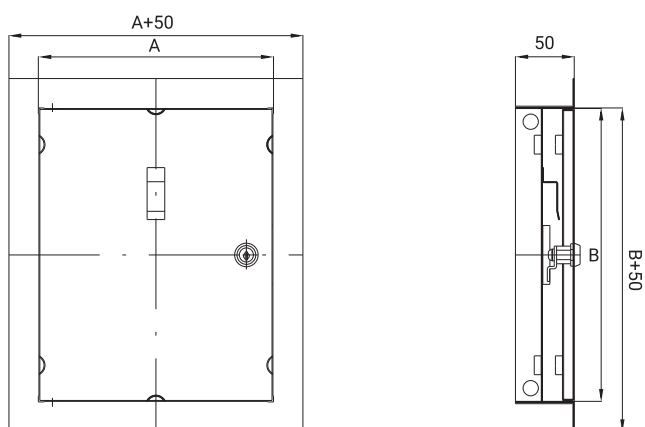

# DR/KOM

[ 140x140 150x250 ]

**DRZWICZKI REWIZYJNE - KOMINKOWE**

CHIMNEY INSPECTION DOOR

РЕВИЗИОННЫЕ ДВЕРЦЫ - КАМИННЫЕ

WYMIARY / DIMENSIONS / РАЗМЕРЫ		
	A	B
DR/KOM 140x140	140	140
DR/KOM 150x250	150	250

DOSTĘPNE WERSJE / AVAILABLE MODELS / ДОСТУПНЫЕ ИСПОЛНЕНИЯ	
<b>KOLOR /</b> Available colors/ Цветовые варианты	biały, srebrny, brązowy white, silver, brown белый, серебряный, коричневый
<b>MATERIAŁ /</b> Material / Материал	blacha stalowa, malowana proszkowo powder painted sheet steel стальной лист с порошковым покрытием

**WERSJE STANDARDOWE**

STANDARD VERSIONS

СТАНДАРТНЫЕ ИСПОЛНЕНИЯ

 007-1800 DR/KOM 140x140  
 007-1812 DR/KOM 140x140 /B  
 007-1813 DR/KOM 140x140 /N  
 007-1801 DR/KOM 150x250  
 007-1814 DR/KOM 150x250 /B  
 007-1815 DR/KOM 150x250 /N