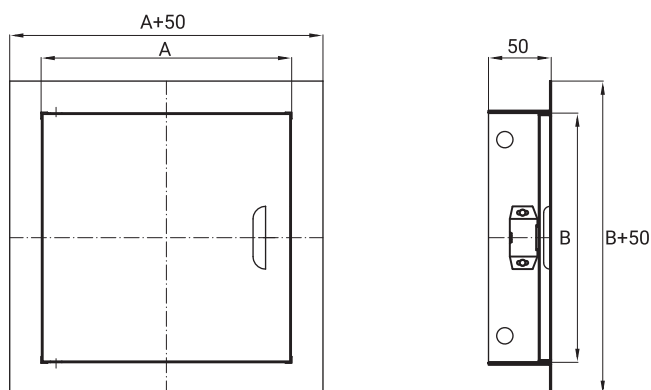

MAGNAT

[150x200 200x200 200x250 200x300 250x300
300x300 400x400 500x500 600x600]

DRZWICZKI REWIZYJNE

ACCESS DOOR / РЕВИЗИОННЫЕ ДВЕРЦЫ

WYMIARY / DIMENSIONS / РАЗМЕРЫ					
	A	B		A	B
MAGNAT 150x200	150	200	MAGNAT 300x300	300	300
MAGNAT 200x200	200	200	MAGNAT 400x400	400	400
MAGNAT 200x250	200	250	MAGNAT 500x500	500	500
MAGNAT 200x300	200	300	MAGNAT 600x600	600	600
MAGNAT 250x300	250	300			