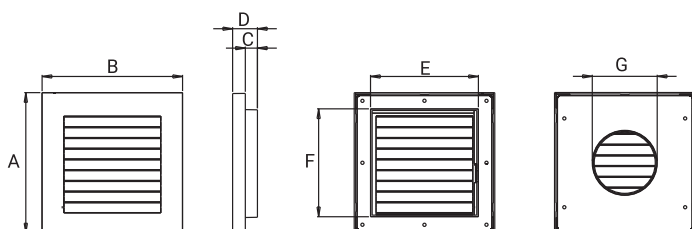

IMPERIO

[Ø80 Ø100 Ø125 □135]

KRATKA WENTYLACYJNA Z ŻALUZIĄ MECHANICZNĄ

VENTILATION GRILLE WITH A MECHANIC SHUTTER
ВЕНТИЛЯЦИОННАЯ РЕШЁТКА С МЕХАНИЧЕСКОЙ ЖАЛЮЗИ

WYMIARY / DIMENSIONS / РАЗМЕРЫ							
	A	B	C	D	E	F	G
IMPERIO Ø80	174	174	23	39	-	-	79
IMPERIO Ø100	174	174	23	39	-	-	99
IMPERIO Ø125	174	174	23	39	-	-	124
IMPERIO □135	174	174	15	31	134	134	-

FLOW EFFICIENCY CHARACTERISTICS
ХАРАКТЕРИСТИКА ПРОИЗВОДИТЕЛЬНОСТИ ПОТОКА

1 - IMPERIO Ø80 2 - IMPERIO Ø100 3 - IMPERIO Ø125 4 - IMPERIO □135

WERSJE STANDARDOWE

STANDARD VERSIONS
СТАНДАРТНЫЕ ИСПОЛНЕНИЯ

007-1764 IMPERIO Ø80
007-1743 IMPERIO Ø80 /B
007-1765 IMPERIO Ø100
007-1744 IMPERIO Ø100 /B
007-1766 IMPERIO Ø125
007-1745 IMPERIO Ø125 /B
007-1767 IMPERIO Ø135
007-1746 IMPERIO Ø135 /B