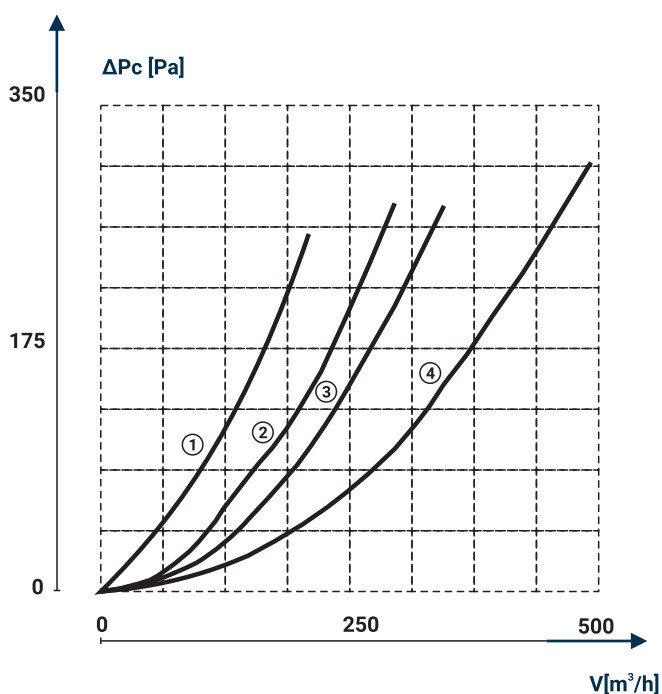

IMPERIO

[Ø80 Ø100 Ø125 □135]

KRATKA WENTYLACYJNA Z ŻALUZIĄ MECHANICZNĄ

VENTILATION GRILLE WITH A MECHANIC SHUTTER
ВЕНТИЛЯЦИОННАЯ РЕШЁТКА С МЕХАНИЧЕСКОЙ ЖАЛЮЗИ

WYMIARY / DIMENSIONS / РАЗМЕРЫ							
	A	B	C	D	E	F	G
IMPERIO Ø80	174	174	23	39	-	-	79
IMPERIO Ø100	174	174	23	39	-	-	99
IMPERIO Ø125	174	174	23	39	-	-	124
IMPERIO □135	174	174	15	31	134	134	-

FLOW EFFICIENCY CHARACTERISTICS
ХАРАКТЕРИСТИКА ПРОИЗВОДИТЕЛЬНОСТИ ПОТОКА

1 - IMPERIO Ø80 2 - IMPERIO Ø100 3 - IMPERIO Ø125 4 - IMPERIO □135

WERSJE STANDARDOWE

STANDARD VERSIONS
СТАНДАРТНЫЕ ИСПОЛНЕНИЯ

007-1764 IMPERIO Ø80
007-1743 IMPERIO Ø80 /B
007-1765 IMPERIO Ø100
007-1744 IMPERIO Ø100 /B
007-1766 IMPERIO Ø125
007-1745 IMPERIO Ø125 /B
007-1767 IMPERIO Ø135
007-1746 IMPERIO Ø135 /B