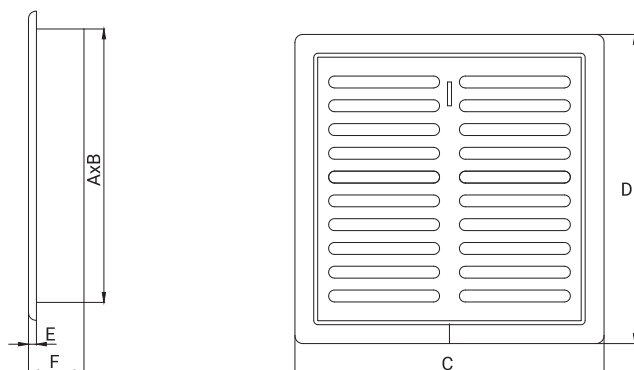

D/TK, D/TKZ

[140 140x210]

KRATKA WENTYLACYJNA Z ŻALUZJĄ MECHANICZNĄ

VENTILATION GRILLE WITH A MECHANIC SHUTTER
ВЕНТИЛЯЦИОННАЯ РЕШЁТКА С МЕХАНИЧЕСКОЙ ЖАЛЮЗИ

DOSTĘPNE WERSJE / AVAILABLE MODELS / ДОСТУПНЫЕ ИСПОЛНЕНИЯ

KOLOR /
Available colors/
Цветовые варианты

biały, brązowy
white, brown
белый, коричневый

MATERIAŁ /
Material /
Материал

PP / PP / PP

WYMIARY / DIMENSIONS / РАЗМЕРЫ

	A	B	C	D	E	F
D/TK 140	138	138	156	156	4	27
D/TK 140x210	208	138	156	226	4	27

007-1568 D/TKZ □140
007-1570 D/TKZ □140 /B
007-1651 D/TKZ 140x210
007-1653 D/TKZ 140x210 /B

CHARAKTERYSTYKA PRZEPLYWOWA WYDAJNOŚCI

FLOW EFFICIENCY CHARACTERISTICS
ХАРАКТЕРИСТИКА ПРОИЗВОДИТЕЛЬНОСТИ ПОТОКА