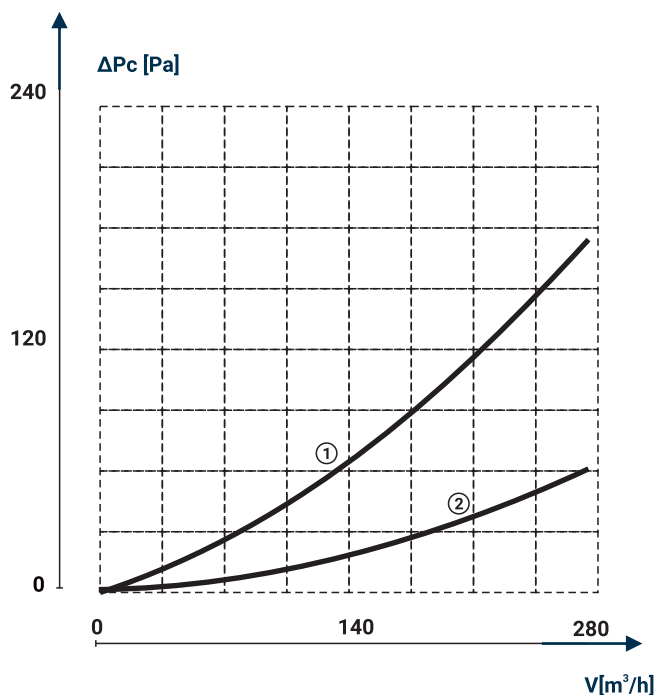

#### WYMIARY / DIMENSIONS / РАЗМЕРЫ

	A	B	C	D	E	F	G
KZP 110x55	49	105	127	71	39	50	106

### CHARAKTERYSTYKA PRZEŁYWOWA WYDAJNOŚCI

FLOW EFFICIENCY CHARACTERISTICS

ХАРАКТЕРИСТИКА ПРОИЗВОДИТЕЛЬНОСТИ ПОТОКА

1 - KZP 110x55 2 - KZP 220x55