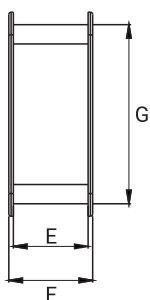

KD

[90x445 70x450]

KRATKA DRZWIOWA

DOOR GRILLE

ДВЕРНАЯ РЕШЁТКА

WYMIARY / DIMENSIONS / РАЗМЕРЫ								
	A	B	C	D	E	F	G	H
KD 90x445	92	433	462	136	33	37	121	443
KD 70x450	68	441	464	90	33	37	79	229

DOSTĘPNE WERSJE / AVAILABLE MODELS / ДОСТУПНЫЕ ИСПОЛНЕНИЯ	
KOLOR / Available colors/ Цветовые варианты	biały, brązowy white, brown белый, коричневый
MATERIAŁ / Material / Материал	ABS / ABS / ABS

WERSJE STANDARDOWE
 STANDARD VERSIONS
 СТАНДАРТНЫЕ ИСПОЛНЕНИЯ

 007-1491 KD 70x450
 007-4211 KD 70x450 /B
 007-1490 KD 90x445
 007-4210 KD 90x445 /B

B - brązowy / brown / коричневый