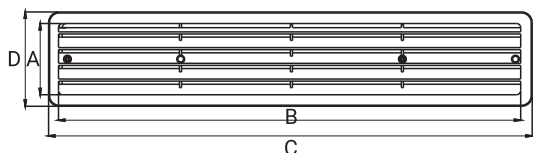

KD

[90x445 70x450]

KRATKA DRZWIOWA

DOOR GRILLE

ДВЕРНАЯ РЕШЁТКА

WYMIARY / DIMENSIONS / РАЗМЕРЫ								
	A	B	C	D	E	F	G	H
KD 90x445	92	433	462	136	33	37	121	443
KD 70x450	68	441	464	90	33	37	79	229

DOSTĘPNE WERSJE / AVAILABLE MODELS / ДОСТУПНЫЕ ИСПОЛНЕНИЯ	
KOLOR / Available colors/ Цветовые варианты	biały, brązowy white, brown белый, коричневый
MATERIAŁ / Material / Материал	ABS / ABS / ABS

WERSJE STANDARDOWE
 STANDARD VERSIONS
 СТАНДАРТНЫЕ ИСПОЛНЕНИЯ

 007-1491 KD 70x450
 007-4211 KD 70x450 /B
 007-1490 KD 90x445
 007-4210 KD 90x445 /B

B - brązowy / brown / коричневый