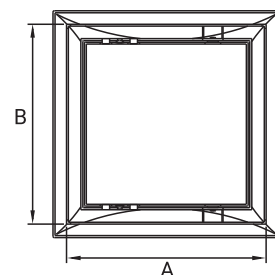

DR

[100x100 150x150 150x200 150x300 200x200
200x250 250x250 200x300 250x300 300x300 300x400]

DRZWIČKI REWIZYJNE

ACCESS DOOR / РЕВИЗИОННЫЕ ДВЕРЦЫ

DOSTĘPNE WERSJE / AVAILABLE MODELS / ДОСТУПНЫЕ ИСПОЛНЕНИЯ

KOLOR / Available colors/ Цветовые варианты	biały, brązowy, faktura drewna white, brown, wooden texture белый, коричневый, фактура дерева
MATERIAŁ / Material / Материал	ABS / ABS / ABS

DOSTĘPNE WERSJE / AVAILABLE MODELS / ДОСТУПНЫЕ ИСПОЛНЕНИЯ

TYP [jednostka]	TYP [numer]	KOLOR
DR 150x150	007-1241	biały / white / белый
DR 150x200	007-1242	biały / white / белый
DR 150x300	007-4214	biały / white / белый
DR 200x200	007-1243	biały / white / белый
DR 200x250	007-1244	biały / white / белый
DR 200x300	007-1245	biały / white / белый
DR 250x250	007-4213	biały / white / белый
DR 250x300	007-4215	biały / white / белый
DR 300x300	007-1247	biały / white / белый
DR 300x400	007-1248	biały / white / белый
DR 150x150	007-4269	brązowy / brown / коричневый
DR 150x200	007-4270	brązowy / brown / коричневый
DR 150x300	007-4266	brązowy / brown / коричневый
DR 200x200	007-4271	brązowy / brown / коричневый
DR 200x250	007-4272	brązowy / brown / коричневый
DR 200x300	007-4273	brązowy / brown / коричневый
DR 250x250	007-4274	brązowy / brown / коричневый
DR 250x300	007-4275	brązowy / brown / коричневый
DR 300x300	007-4276	brązowy / brown / коричневый
DR 300x400	007-4277	brązowy / brown / коричневый

WYMIARY / DIMENSIONS / РАЗМЕРЫ

	A	B	C	D	E	F	G	H
DR 150x150	147	147	19	24	123	123	167	167
DR 150x200	148	197	19	24	123	173	167	217
DR 150x300	147	296	19	24	123	272	167	317
DR 200x200	197	197	19	24	272	272	217	217
DR 200x250	197	247	19	24	173	223	217	266
DR 250x250	247	247	19	24	223	223	267	267
DR 200x300	197	296	19	24	173	272	217	316
DR 250x300	247	296	19	24	223	272	267	317
DR 300x300	296	296	19	24	272	272	316	316
DR 300x400	295	396	19	24	271	371	316	415