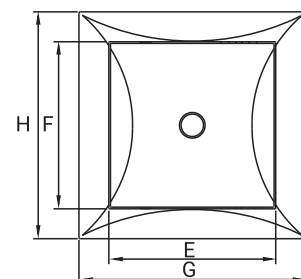

DR

[100x100 150x150 150x200 150x300 200x200
200x250 250x250 200x300 250x300 300x300 300x400]

DRZWIČKI REWIZYJNE

ACCESS DOOR / РЕВИЗИОННЫЕ ДВЕРЦЫ

DOSTĘPNE WERSJE / AVAILABLE MODELS / ДОСТУПНЫЕ ИСПОЛНЕНИЯ

KOLOR / Available colors/ Цветовые варианты	biały, brązowy, faktura drewna white, brown, wooden texture белый, коричневый, фактура дерева
MATERIAŁ / Material / Материал	ABS / ABS / ABS

DOSTĘPNE WERSJE / AVAILABLE MODELS / ДОСТУПНЫЕ ИСПОЛНЕНИЯ

TYP [jednostka]	TYP [numer]	KOLOR
DR 150x150	007-1241	biały / white / белый
DR 150x200	007-1242	biały / white / белый
DR 150x300	007-4214	biały / white / белый
DR 200x200	007-1243	biały / white / белый
DR 200x250	007-1244	biały / white / белый
DR 200x300	007-1245	biały / white / белый
DR 250x250	007-4213	biały / white / белый
DR 250x300	007-4215	biały / white / белый
DR 300x300	007-1247	biały / white / белый
DR 300x400	007-1248	biały / white / белый
DR 150x150	007-4269	brązowy / brown / коричневый
DR 150x200	007-4270	brązowy / brown / коричневый
DR 150x300	007-4266	brązowy / brown / коричневый
DR 200x200	007-4271	brązowy / brown / коричневый
DR 200x250	007-4272	brązowy / brown / коричневый
DR 200x300	007-4273	brązowy / brown / коричневый
DR 250x250	007-4274	brązowy / brown / коричневый
DR 250x300	007-4275	brązowy / brown / коричневый
DR 300x300	007-4276	brązowy / brown / коричневый
DR 300x400	007-4277	brązowy / brown / коричневый

WYMIARY / DIMENSIONS / РАЗМЕРЫ

	A	B	C	D	E	F	G	H
DR 150x150	147	147	19	24	123	123	167	167
DR 150x200	148	197	19	24	123	173	167	217
DR 150x300	147	296	19	24	123	272	167	317
DR 200x200	197	197	19	24	272	272	217	217
DR 200x250	197	247	19	24	173	223	217	266
DR 250x250	247	247	19	24	223	223	267	267
DR 200x300	197	296	19	24	173	272	217	316
DR 250x300	247	296	19	24	223	272	267	317
DR 300x300	296	296	19	24	272	272	316	316
DR 300x400	295	396	19	24	271	371	316	415