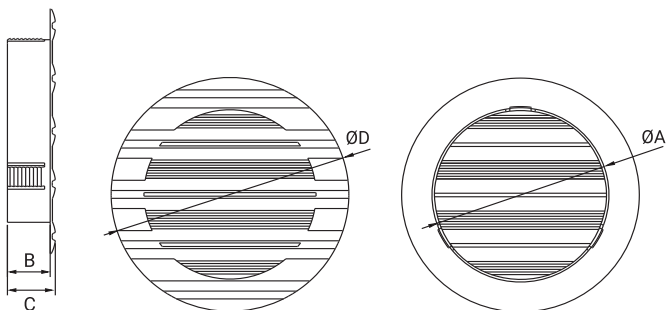

BELLA

[Ø100 Ø125 Ø150]

KRATKA WENTYLACYJNA

VENTILATION GRILLE

ВЕНТИЛЯЦИОННАЯ РЕШЁТКА

WYMIARY / DIMENSIONS / РАЗМЕРЫ				
	A	B	C	D
DOSPEL BELLA Ø100	99	23	26	134
DOSPEL BELLA Ø125	124	27	30	160
DOSPEL BELLA Ø150	149	34	37	184

FLOW EFFICIENCY CHARACTERISTICS

ХАРАКТЕРИСТИКА ПРОИЗВОДИТЕЛЬНОСТИ ПОТОКА

1 - DOSPEL BELLA Ø100 2 - DOSPEL BELLA Ø125 3 - DOSPEL BELLA Ø150

WERSJE STANDARDOWE

STANDARD VERSIONS

СТАНДАРТНЫЕ ИСПОЛНЕНИЯ

007-1023 DOSPEL BELLA Ø100
007-1020 DOSPEL BELLA Ø100 /B
007-1024 DOSPEL BELLA Ø125
007-1021 DOSPEL BELLA Ø125/B
007-1025 DOSPEL BELLA Ø150
007-1022 DOSPEL BELLA Ø150 /B