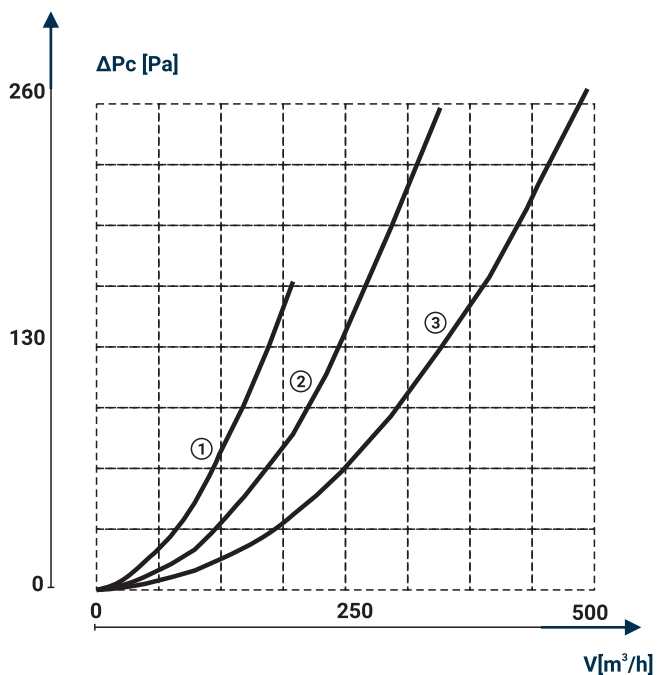

BELLA

[Ø100 Ø125 Ø150]

KRATKA WENTYLACYJNA

VENTILATION GRILLE

ВЕНТИЛЯЦИОННАЯ РЕШЁТКА

WYMIARY / DIMENSIONS / РАЗМЕРЫ				
	A	B	C	D
DOSPEL BELLA Ø100	99	23	26	134
DOSPEL BELLA Ø125	124	27	30	160
DOSPEL BELLA Ø150	149	34	37	184

FLOW EFFICIENCY CHARACTERISTICS

ХАРАКТЕРИСТИКА ПРОИЗВОДИТЕЛЬНОСТИ ПОТОКА

1 - DOSPEL BELLA Ø100 2 - DOSPEL BELLA Ø125 3 - DOSPEL BELLA Ø150

WERSJE STANDARDOWE

STANDARD VERSIONS

СТАНДАРТНЫЕ ИСПОЛНЕНИЯ

007-1023 DOSPEL BELLA Ø100
007-1020 DOSPEL BELLA Ø100 /B
007-1024 DOSPEL BELLA Ø125
007-1021 DOSPEL BELLA Ø125/B
007-1025 DOSPEL BELLA Ø150
007-1022 DOSPEL BELLA Ø150 /B