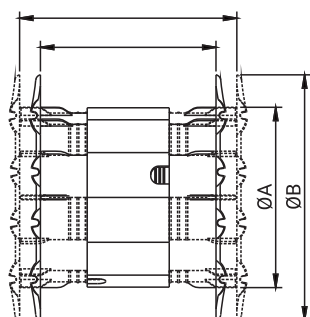

RD 40

[RD 40]

ROZETA DRZWIOWA

DOOR ROSETTE / ДВЕРНАЯ РОЗЕТА

WYMIARY / DIMENSIONS / РАЗМЕРЫ

	A	B	C
RD 40	38.5	53	33

DOSTĘPNE WERSJE / AVAILABLE MODELS / ДОСТУПНЫЕ ИСПОЛНЕНИЯ
KOLOR /
 Available colors/
 Цветовые варианты