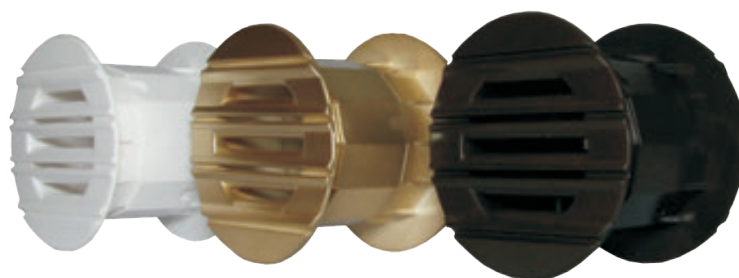

RD 40

[RD 40]

ROZETA DRZWIOWA

DOOR ROSETTE / ДВЕРНАЯ РОЗЕТА

WYMIARY / DIMENSIONS / РАЗМЕРЫ

	A	B	C
RD 40	38.5	53	33

DOSTĘPNE WERSJE / AVAILABLE MODELS / ДОСТУПНЫЕ ИСПОЛНЕНИЯ
KOLOR /
 Available colors/
 Цветовые варианты

 biały, srebrny, beżowy, złoty,
 ciemny beżowy, brązowy
 white, silver, dark beige, beige,
 gold, brown
 белый, серебряный, бежевый,
 золотой, темный бежевый,
 коричневый

MATERIAL /
 Material /
 Материал