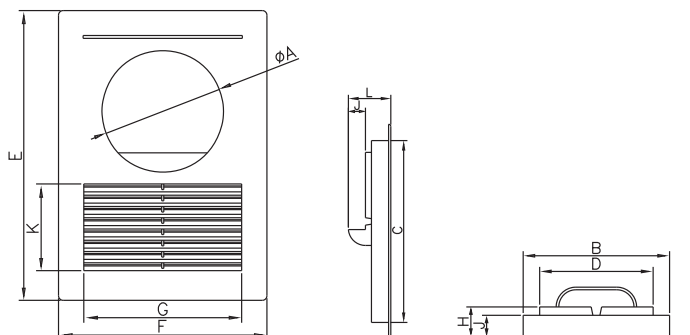

D/14 OW

[Ø100 Ø125]

KRATKA WENTYLACYJNA
VENTILATION GRILLE
ВЕНТИЛЯЦИОННАЯ РЕШЁТКА

WYMIARY / DIMENSIONS / РАЗМЕРЫ											
	A	B	C	D	E	F	G	H	J	K	L
D/14 OW Ø100	105	140	212	108	250	180	137	29	23	75	50
D/14 OW Ø125	130	140	211	133	250	180	137	30	22	65	49

FLOW EFFICIENCY CHARACTERISTICS
ХАРАКТЕРИСТИКА ПРОИЗВОДИТЕЛЬНОСТИ ПОТОКА

1 - D/14 OW Ø100 2 - D/14 OW Ø125

WERSJE STANDARDOWE

STANDARD VERSIONS
СТАНДАРТНЫЕ ИСПОЛНЕНИЯ

007-0159 D/14 OW Ø100
007-0663 D/14 OW Ø125

Kratka spełnia dwie funkcje:
- umożliwia podłączenie przewodu okrągłego
- może służyć jako standardowa kratka

Grille combines two features:
- can be used as a standard grille
- enables the connection of round ventilation duct

Решетка выполняет две функции:
- дает возможность подключить круглый канал
- может быть использована как обычная решетка