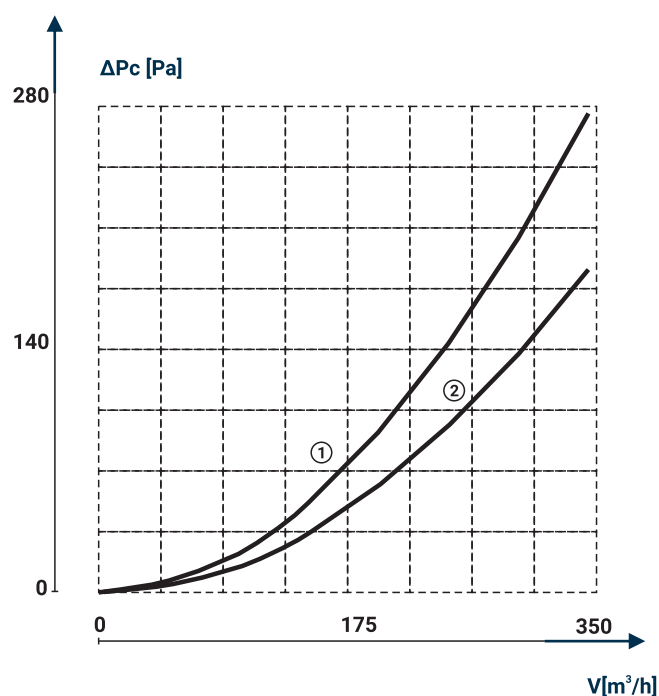

FLOW EFFICIENCY CHARACTERISTICS
ХАРАКТЕРИСТИКА ПРОИЗВОДИТЕЛЬНОСТИ ПОТОКА

1 - D/14 OW Ø100 2 - D/14 OW Ø125

WERSJE STANDARDOWE

STANDARD VERSIONS
СТАНДАРТНЫЕ ИСПОЛНЕНИЯ

007-0159 D/14 OW Ø100
007-0663 D/14 OW Ø125