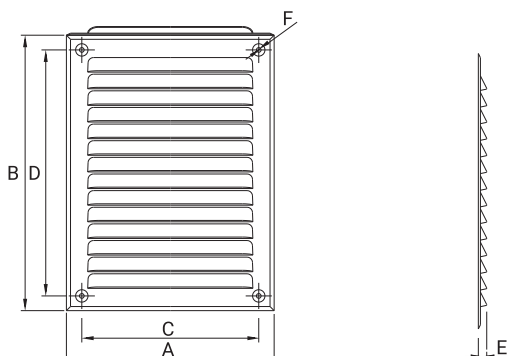

D/AKP

[150x200 175x250]

KRATKA WENTYLACYJNA - ALUMINIOWA

ALUMINIUM VENTILATION GRILLE

ВЕНТИЛЯЦИОННАЯ РЕШЁТКА - АЛЮМИНИЕВАЯ

WYMIARY / DIMENSIONS / РАЗМЕРЫ						
	A	B	C	D	E	F
D/AKP 150x200	150	200	128	178	6	3.5
D/AKP 175x250	175	250	148	221	6	4

CHARAKTERYSTYKA PRZEPLYWOWA WYDAJNOŚCI

FLOW EFFICIENCY CHARACTERISTICS

ХАРАКТЕРИСТИКА ПРОИЗВОДИТЕЛЬНОСТИ ПОТОКА

WERSJE STANDARDOWE

STANDARD VERSIONS

СТАНДАРТНЫЕ ИСПОЛНЕНИЯ

007-0196 D/AKP 150x200
007-0649 D/AKP 150x200 /B
007-0440 D/AKP 175x250
007-0651 D/AKP 175x250 /B
007-1236 D/AKP 150x200 /AL
007-0541 D/AKP 150x200 /AS
007-1495 D/AKP 150x200 /As
007-0539 D/AKP 150x200 /AZ
007-1237 D/AKP 175x250 /AL
007-0542 D/AKP 175x250 /AS
007-1496 D/AKP 175x250 /As
007-0540 D/AKP 175x250 /AZ