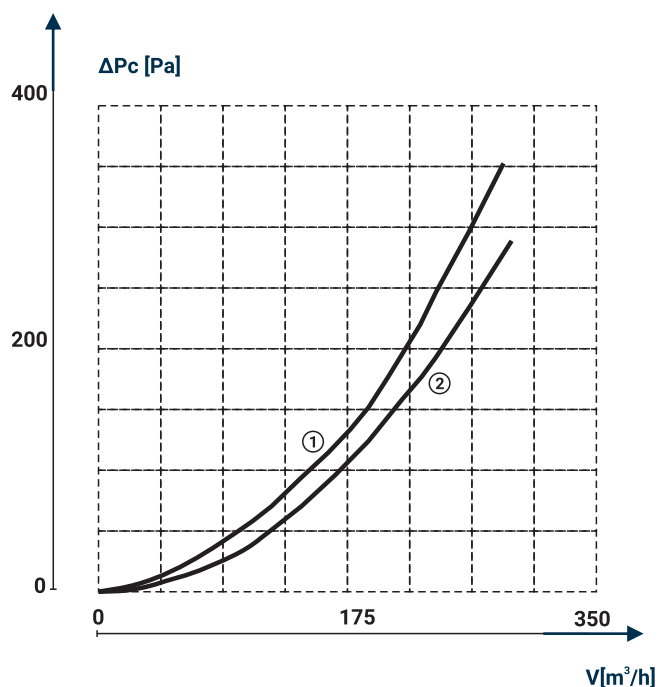

CHARAKTERYSTYKA PRZEPLYWOWA WYDAJNOŚCI

FLOW EFFICIENCY CHARACTERISTICS

ХАРАКТЕРИСТИКА ПРОИЗВОДИТЕЛЬНОСТИ ПОТОКА

WERSJE STANDARDOWE

STANDARD VERSIONS

СТАНДАРТНЫЕ ИСПОЛНЕНИЯ

007-0196 D/AKP 150x200
007-0649 D/AKP 150x200 /B
007-0440 D/AKP 175x250
007-0651 D/AKP 175x250 /B
007-1236 D/AKP 150x200 /AL
007-0541 D/AKP 150x200 /AS
007-1495 D/AKP 150x200 /As
007-0539 D/AKP 150x200 /AZ
007-1237 D/AKP 175x250 /AL
007-0542 D/AKP 175x250 /AS
007-1496 D/AKP 175x250 /As
007-0540 D/AKP 175x250 /AZ

B - brązowy / brown / коричневый
AS - antyczne srebro / antique silver / античное серебро
AZ - antyczne złoto / antique gold / античное золото
As - aluminium szczotkowane / brushed aluminium / крацованный алюминий
AL - aluminium / aluminium / алюминий

SIATKA ZABEZPIEZAJĄCA
PROTECTION AGAINST INSECTS
ЗАЩИТНАЯ СЕТКА

1 - D/AKP 175x250 2 - D/AKP 150x200