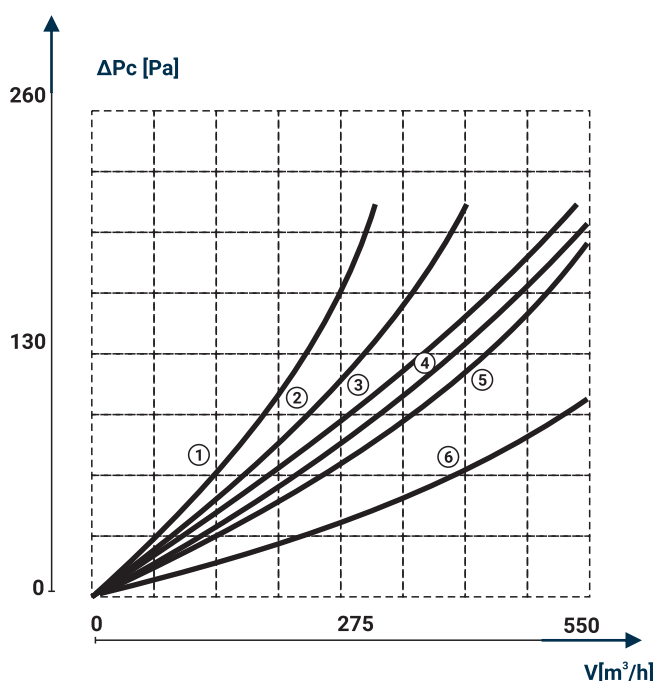

007-1721 KKS Ø80

SIATKA ZABEZPIECZAJĄCA
PROTECTION AGAINST INSECTS
ЗАЩИТНАЯ СЕТКА

UCHWYT MOCUJĄCY
CLAMP HOLDER
КРЕПЛЕНИЕ

CHARAKTERYSTYKA PRZEPIYWOWA WYDAJNOŚCI

FLOW EFFICIENCY CHARACTERISTICS
ХАРАКТЕРИСТИКА ПРОИЗВОДИТЕЛЬНОСТИ ПОТОКА