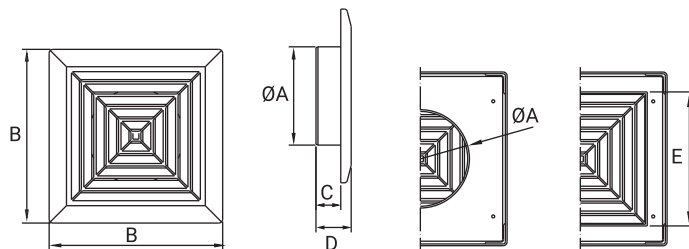

Zakończenia wentylacyjne

VENTILATION FINISHING ASSORTMENT / ВЕНТИЛЯЦИОННЫЕ ОКОНЧАНИЯ

KKS

[Ø80 Ø100 Ø125 Ø150 □135 □165]

KRATKA WENTYLACYJNA

VENTILATION GRILLE
ВЕНТИЛЯЦИОННАЯ РЕШЁТКА

DOSTĘPNE WERSJE / AVAILABLE MODELS / ДОСТУПНЫЕ ИСПОЛНЕНИЯ

KOLOR / Available colors/ Цветовые варианты	biały white / белый
MATERIAŁ / Material / Материал	ABS / ABS / ABS

WYMIARY / DIMENSIONS / РАЗМЕРЫ

	A	B	C	D	E
KKS Ø80	79	174	23	35	-
KKS Ø100	99	174	23	35	-
KKS Ø125	124	174	23	35	-
KKS Ø150	148	203	25	37	-
KKS □135	-	174	15	27	134
KKS □165	-	204	18	30	164

WERSJE STANDARDOWE

STANDARD VERSIONS
СТАНДАРТНЫЕ ИСПОЛНЕНИЯ

007-0429 KKS Ø100
007-0430 KKS Ø125
007-0432 KKS Ø150
007-0431 KKS □135
007-0432 KKS □165

WERSJE NA ZAMÓWIENIE

MODELS ON ORDER
ИСПОЛНЕНИЯ ПОД ЗАКАЗ

007-1721 KKS Ø80

SIATKA ZABEZPIECZAJĄCA
PROTECTION AGAINST INSECTS
ЗАЩИТНАЯ СЕТКА

UCHWYT MOCUJĄCY
CLAMP HOLDER
КРЕПЛЕНИЕ