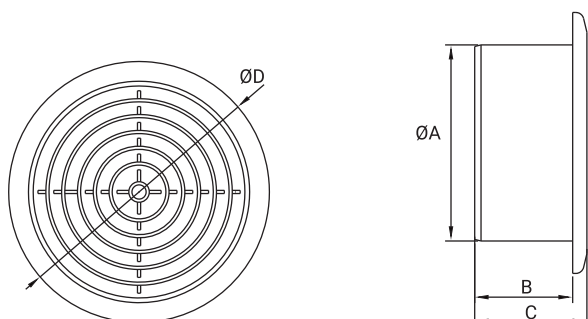

KOS

[Ø100 Ø125 Ø150]

KRATKA SUFITOWA

CEILING VENTILATION GRILLE

ПОТОЛОЧНАЯ РЕШЕТКА

WYMIARY / DIMENSIONS / РАЗМЕРЫ				
	A	B	C	D
KOS Ø100	99	58	68	144
KOS Ø125	124	62	72	164
KOS Ø150	149	65	74	188

DOSTĘPNE WERSJE / AVAILABLE MODELS / ДОСТУПНЫЕ ИСПОЛНЕНИЯ	
KOLOR / Available colors/ Цветовые варианты	biały / white / белый
MATERIAŁ / Material / Материал	ABS / ABS / ABS

CHARAKTERYSTYKA PRZEPLYWOWA WYDAJNOŚCI

FLOW EFFICIENCY CHARACTERISTICS

ХАРАКТЕРИСТИКА ПРОИЗВОДИТЕЛЬНОСТИ ПОТОКА

1 - KOS Ø100 2 - KOS Ø125 3 - KOS Ø150

WERSJE STANDARDOWE

STANDARD VERSIONS

СТАНДАРТНЫЕ ИСПОЛНЕНИЯ