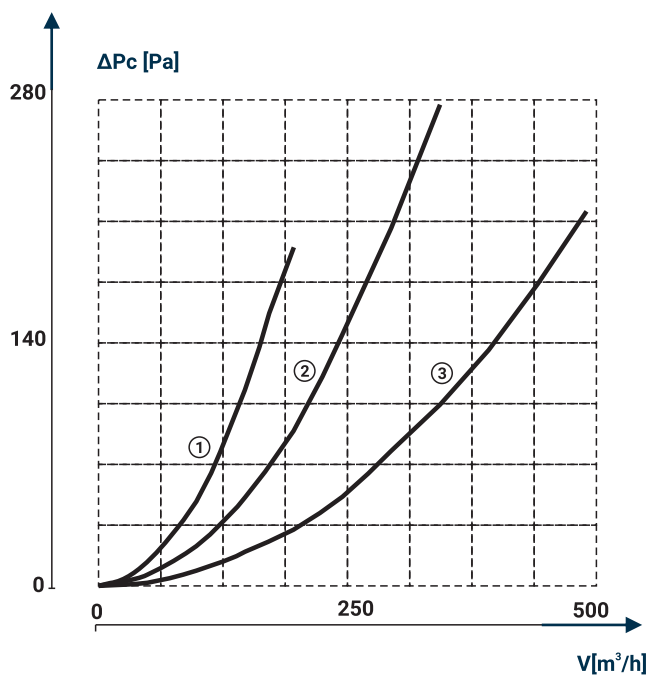

KOS

[Ø100 Ø125 Ø150]

KRATKA SUFITOWA

CEILING VENTILATION GRILLE

ПОТОЛОЧНАЯ РЕШЕТКА

WYMIARY / DIMENSIONS / РАЗМЕРЫ				
	A	B	C	D
KOS Ø100	99	58	68	144
KOS Ø125	124	62	72	164
KOS Ø150	149	65	74	188

DOSTĘPNE WERSJE / AVAILABLE MODELS / ДОСТУПНЫЕ ИСПОЛНЕНИЯ	
KOLOR / Available colors/ Цветовые варианты	biały / white / белый
MATERIAŁ / Material / Материал	ABS / ABS / ABS

CHARAKTERYSTYKA PRZEPLYWOWA WYDAJNOŚCI

FLOW EFFICIENCY CHARACTERISTICS

ХАРАКТЕРИСТИКА ПРОИЗВОДИТЕЛЬНОСТИ ПОТОКА

1 - KOS Ø100 2 - KOS Ø125 3 - KOS Ø150

WERSJE STANDARDOWE

STANDARD VERSIONS

СТАНДАРТНЫЕ ИСПОЛНЕНИЯ