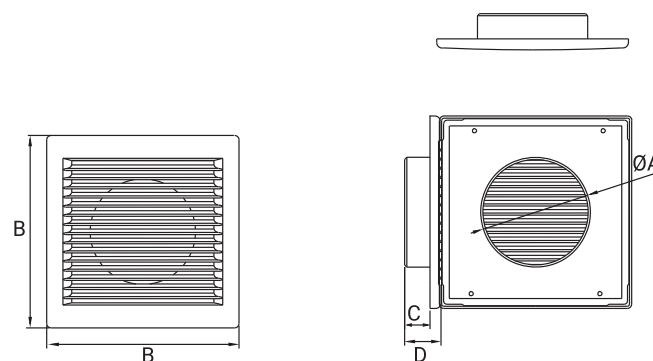

DL/RW

[Ø80 Ø100 Ø125 Ø150]

KRATKA WENTYLACYJNA

VENTILATION GRILLE
ВЕНТИЛЯЦИОННАЯ РЕШЁТКА

DOSTĘPNE WERSJE / AVAILABLE MODELS / ДОСТУПНЫЕ ИСПОЛНЕНИЯ

KOLOR / Available colors/ Цветовые варианты	biały, brązowy white, brown белый, коричневый
MATERIAL / Material / Материал	ABS / ABS / ABS

WYMIARY / DIMENSIONS / РАЗМЕРЫ

	A	B	C	D
DL/ Ø80 RW	80	175	23	33
DL/ Ø100 RW	99	175	23	33
DL/ Ø125 RW	124	175	23	33
DL/ Ø150 RW	147	204	25	35

WERSJE STANDARDOWE

STANDARD VERSIONS
СТАНДАРТНЫЕ ИСПОЛНЕНИЯ

007-1722 DL/ Ø80 RW
007-0163 DL/ Ø100 RW
007-0166 DL/ Ø125 RW
007-0164 DL/ Ø150 RW
007-4190 DL/ Ø100 RW /B
007-04191 DL/ Ø125 RW /B

1 - DL Ø80 RW 2 - DL Ø100 RW 3 - DL Ø125 RW 4 - DL Ø150 RW