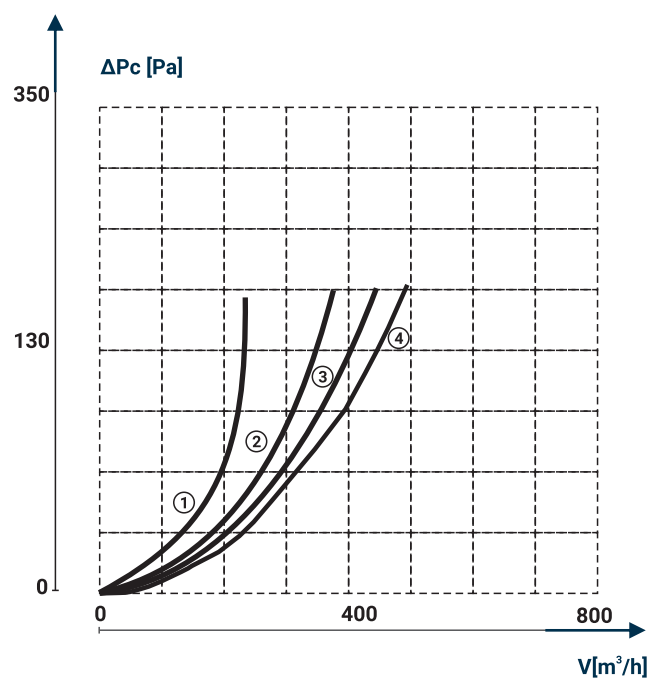

WYMIARY / DIMENSIONS / РАЗМЕРЫ

	A	B	C	D
DL/ Ø80 RW	80	175	23	33
DL/ Ø100 RW	99	175	23	33
DL/ Ø125 RW	124	175	23	33
DL/ Ø150 RW	147	204	25	35

WERSJE STANDARDOWE

STANDARD VERSIONS
СТАНДАРТНЫЕ ИСПОЛНЕНИЯ

007-1722 DL/ Ø80 RW
007-0163 DL/ Ø100 RW
007-0166 DL/ Ø125 RW
007-0164 DL/ Ø150 RW
007-4190 DL/ Ø100 RW /B
007-04191 DL/ Ø125 RW /B

1 - DL Ø80 RW 2 - DL Ø100 RW 3 - DL Ø125 RW 4 - DL Ø150 RW