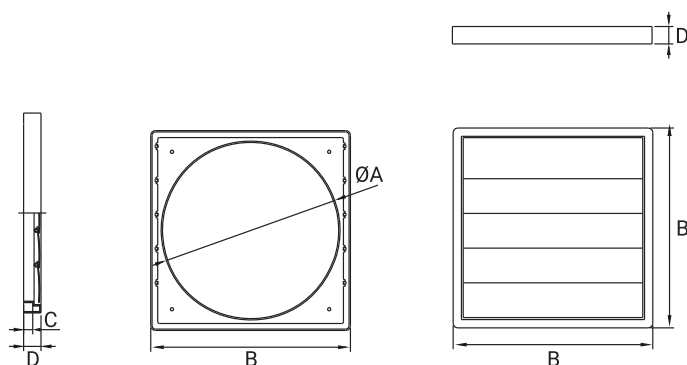

RKZ

[□200 □300 □450]

KRATKA Z ŻALUZIĄ

EXHAUST GRILLE WITH A GRAVITATION SHUTTER
РЕШЁТКА С ЖАЛЮЗИ

DOSTĘPNE WERSJE / AVAILABLE MODELS / ДОСТУПНЫЕ ИСПОЛНЕНИЯ

KOLOR / Available colors/ Цветовые варианты	szary / grey / серый
MATERIAL / Material / Материал	ABS / ABS / ABS

WYMIARY / DIMENSIONS / РАЗМЕРЫ

	A	B	C	D
RKZ 200	170	200	9	20
RKZ 300	267	300	10	26
RKZ 450	428	460	10	26

WERSJE STANDARDOWE

STANDARD VERSIONS
СТАНДАРТНЫЕ ИСПОЛНЕНИЯ

007-0402 RKZ □200
007-0403 RKZ □300
007-0404 RKZ □450