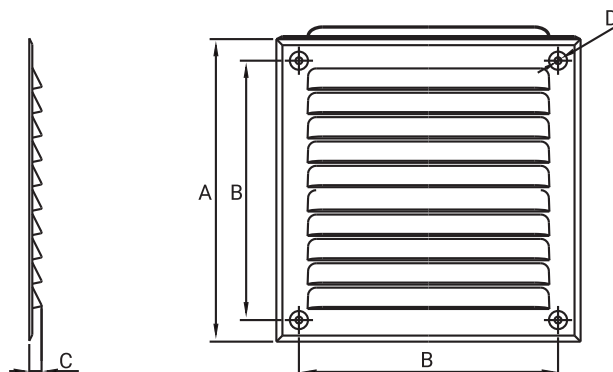

D/AKK

[150 175]

KRATKA WENTYLACYJNA ALUMINIOWA

ALUMINIUM VENTILATION GRILLE

ВЕНТИЛЯЦИОННАЯ РЕШЁТКА - АЛЮМИНИЕВАЯ

DOSTĘPNE WERSJE / VAILABLE MODELS / ДОСТУПНЫЕ ИСПОЛНЕНИЯ

KOLOR / Available colors/ Цветовые варианты	biały, brązowy, antyczne złoto, antyczne srebro, aluminium szczotkowane, aluminium white, brown, antique gold, antique silver, brushed aluminium, aluminium белый, коричневый, античное золото, античное серебро, крацованный алюминий, алюминий
MATERIAŁ / Material / Материал	aluminium, aluminium malowane proszkowo aluminium, powder painted aluminium алюминий, алюминий с порошковым покрытием

WYMIARY / DIMENSIONS / РАЗМЕРЫ

	A	B	C	D
D/AKK □150	150	128	6	3.5
D/AKK □175	175	149	6	5.5

CHARAKTERYSTYKA PRZEPLYWOWA WYDAJNOŚCI

FLOW EFFICIENCY CHARACTERISTICS

ХАРАКТЕРИСТИКА ПРОИЗВОДИТЕЛЬНОСТИ ПОТОКА

WERSJE STANDARDOWE

STANDARD VERSIONS

СТАНДАРТНЫЕ ИСПОЛНЕНИЯ

007-0193 D/AKK 150
007-0645 D/AKK 150 /B
007-0545 D/AKK 150 /A-S
007-0441 D/AKK 175
007-0646 D/AKK 175 /B
007-0546 D/AKK 175 /A-S

WERSJE NA ZAMÓWIENIE

MODELS ON ORDER

ИСПОЛНЕНИЯ ПОД ЗАКАЗ

007-1238 D/AKK 150 /AL
007-1499 D/AKK 150 /As
007-0543 D/AKK 150 /A-Z
007-1239 D/AKK 175 /AL
007-1498 D/AKK 175 /As
007-0544 D/AKK 175 /A-Z

B - brązowy / brown / коричневый
AS - antyczne srebro / antique silver / античное серебро
AZ - antyczne złoto / antique gold / античное золото
As - aluminium szczotkowane / brushed aluminium / крацованный алюминий
AL - aluminium / aluminium / алюминий