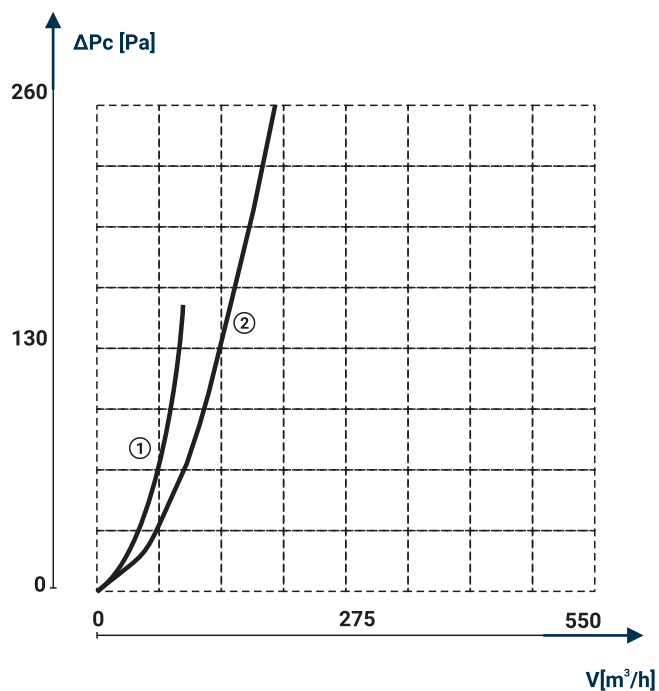

1 - D/AKK □150 2 - D/AKK □175