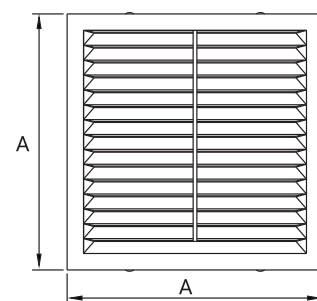

Zakończenia wentylacyjne

VENTILATION FINISHING ASSORTMENT / ВЕНТИЛЯЦИОННЫЕ ОКОНЧАНИЯ

D/W

[□140 □195 □235]

KRATKA WENTYLACYJNA

VENTILATION GRILLE

ВЕНТИЛЯЦИОННАЯ РЕШЁТКА

DOSTĘPNE WERSJE / AVAILABLE MODELS / ДОСТУПНЫЕ ИСПОЛНЕНИЯ

KOLOR / Available colors/ Цветовые варианты	biały / white / белый
MATERIAŁ / Material / Материал	ABS / ABS / ABS

WYMIARY / DIMENSIONS / РАЗМЕРЫ

	A	B	C
D/140 W	137	2	8
D/195 W	194	2	8
D/235 W	234	2	8

WERSJE STANDARDOWE

STANDARD VERSIONS
СТАНДАРТНЫЕ ИСПОЛНЕНИЯ

007-0169 D/140 W
007-0175 D/195 W
007-0177 D/ 235 W
007-0182 D/195 W/B

SIATKA ZABEZPIECZAJĄCA
PROTECTION AGAINST INSECTS
ЗАЩИТНАЯ СЕТКА

CHARAKTERYSTYKA PRZEPLYWOWA WYDAJNOŚCI

FLOW EFFICIENCY CHARACTERISTICS

ХАРАКТЕРИСТИКА ПРОИЗВОДИТЕЛЬНОСТИ ПОТОКА