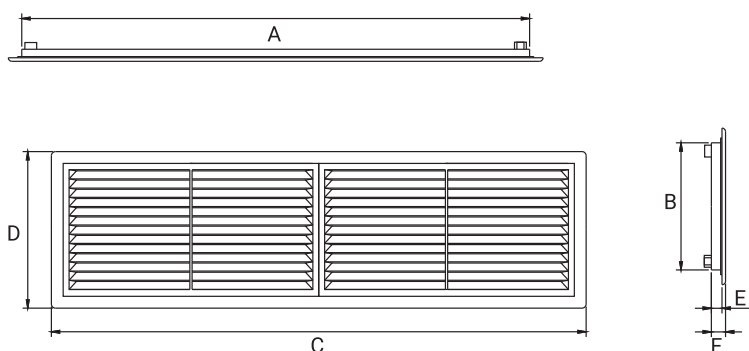

D/RW

[430x110]

KRATKA WENTYLACYJNA
 VENTILATION GRILLE
 ВЕНТИЛЯЦИОННАЯ РЕШЁТКА

WYMIARY / DIMENSIONS / РАЗМЕРЫ

	A	B	C	D	E	F
D/ 430x110 RW	429	108	453	132	9	12

DOSTĘPNE WERSJE / AVAILABLE MODELS / ДОСТУПНЫЕ ИСПОЛНЕНИЯ
KOLOR /
 Available colors/
 Цветовые варианты

СТАНДАРТНЫЕ ИСПОЛНЕНИЯ

007-0174 D/430x110 RW

SIATKA ZABEZPIEKAJĄCA
 PROTECTION AGAINST INSECTS
 ЗАЩИТНАЯ СЕТКА

1 - D/430x110 RW