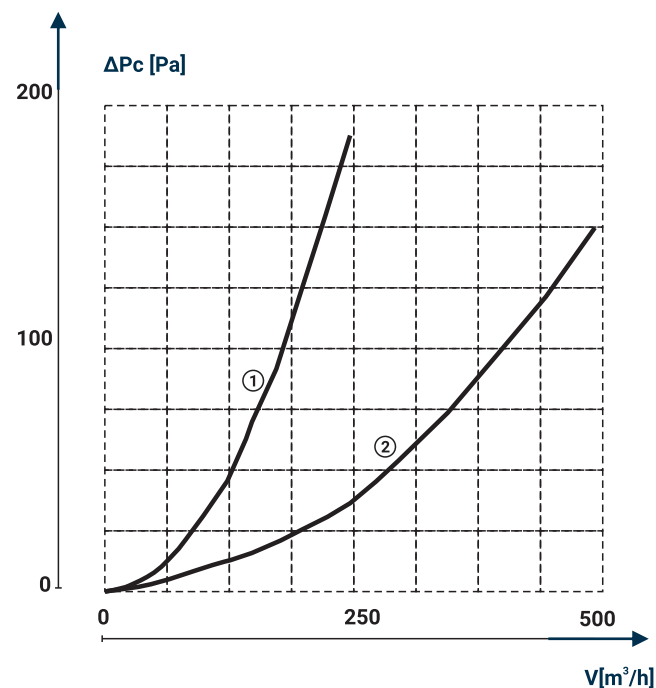

DL/RW

[□135 RW □165 RW]

KRATKA WENTYLACYJNA
VENTILATION GRILLE
ВЕНТИЛЯЦИОННАЯ РЕШЁТКА

WYMIARY / DIMENSIONS / РАЗМЕРЫ				
	A	B	C	D
DL/□ 135 RW	134	175	15	25
DL/□ 165 RW	164	205	17	28

DOSTĘPNE WERSJE / AVAILABLE MODELS / ДОСТУПНЫЕ ИСПОЛНЕНИЯ	
KOLOR / Available colors/ Цветовые варианты	biały, brązowy white, brown белый, коричневый
MATERIAL / Material / Материал	ABS / ABS / ABS

CHARAKTERYSTYKA PRZEPŁYWOWA WYDAJNOŚCI

FLOW EFFICIENCY CHARACTERISTICS
 ХАРАКТЕРИСТИКА ПРОИЗВОДИТЕЛЬНОСТИ ПОТОКА

WERSJE STANDARDOWE

STANDARD VERSIONS
 СТАНДАРТНЫЕ ИСПОЛНЕНИЯ

007-0165 DL/ □135 RW
 007-4192 DL/ □135 RW / B
 007-0162 DL/ □165 RW