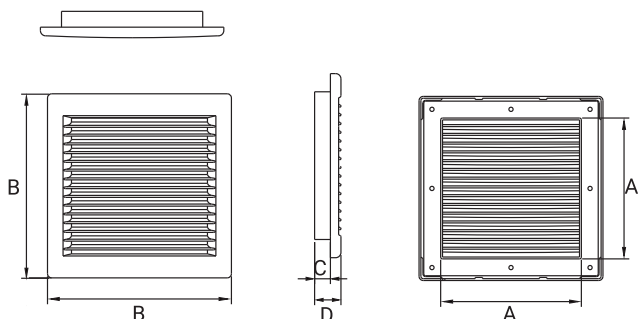

DL/RW

[□135 RW □165 RW]

KRATKA WENTYLACYJNA
VENTILATION GRILLE
ВЕНТИЛЯЦИОННАЯ РЕШЁТКА

WYMIARY / DIMENSIONS / РАЗМЕРЫ				
	A	B	C	D
DL/□ 135 RW	134	175	15	25
DL/□ 165 RW	164	205	17	28

DOSTĘPNE WERSJE / AVAILABLE MODELS / ДОСТУПНЫЕ ИСПОЛНЕНИЯ	
KOLOR / Available colors/ Цветовые варианты	biały, brązowy white, brown белый, коричневый
MATERIAL / Material / Материал	ABS / ABS / ABS

CHARAKTERYSTYKA PRZEPŁYWOWA WYDAJNOŚCI

FLOW EFFICIENCY CHARACTERISTICS
 ХАРАКТЕРИСТИКА ПРОИЗВОДИТЕЛЬНОСТИ ПОТОКА

WERSJE STANDARDOWE

STANDARD VERSIONS
 СТАНДАРТНЫЕ ИСПОЛНЕНИЯ

007-0165 DL/ □135 RW
 007-4192 DL/ □135 RW / B
 007-0162 DL/ □165 RW