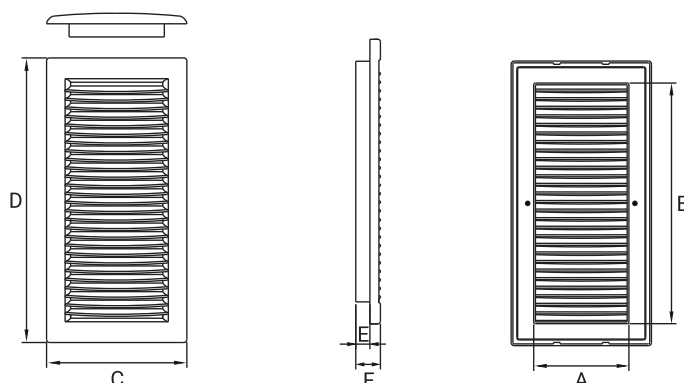

DL/RW

[90x240 RW 140x210 RW]

KRATKA WENTYLACYJNA
VENTILATION GRILLE
ВЕНТИЛЯЦИОННАЯ РЕШЁТКА

DOSTĘPNE WERSJE / AVAILABLE MODELS / ДОСТУПНЫЕ ИСПОЛНЕНИЯ

KOLOR / Available colors/ Цветовые варианты	biały, brązowy white, brown белый, коричневый
MATERIAŁ / Material / Материал	ABS / ABS / ABS

WYMIARY / DIMENSIONS / РАЗМЕРЫ

	A	B	C	D	C	D
DL 90x240 RW	90	236	140	281	14	25
DL 140x210 RW	132	206	174	248	14	24

WERSJE STANDARDOWE

STANDARD VERSIONS
СТАНДАРТНЫЕ ИСПОЛНЕНИЯ

007-0160 DL/ 90x240 RW
007-0161 DL/ 140x210 RW
007-4223 DL/ 140x210 RW /B