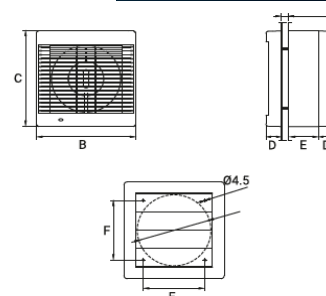

WYMIARY / DIMENSIONS / РАЗМЕРЫ						
	A	B	C	D	E	F
POLO 6 OK	154	209	208	31	62	130

COD dablerom	TIP	FLUX DE AER (m³/h)	SUNET dB(A)1m	ROTATIE (rot./min)	PUTERE (W)	PACK. (buc)
20-007-0313	cu cordon - Ø150	200	47	2650	25	1/10