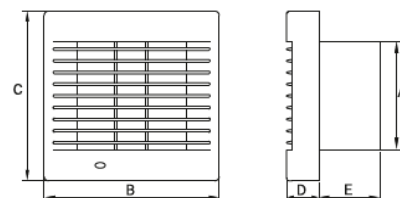

- ventilatoare gama "POLO 4,5,6"
- Montare : **pe perete / pe tavan**
- Material : ABS
- Culoare : alb
- Temperatura de lucru : max.+40°C
- Tensiune de lucru : 230V 50Hz
- Grad de protectie: IPx4

WYMIARY / DIMENSIONS / РАЗМЕРЫ					
	A	B	C	D	E
POLO 4 Ø100	99	156	154	30	55
POLO 5 Ø120	118	181	179	32	59
POLO 6 Ø150	149	209	208	32	69

COD dablerom	TIP	FLUX DE AER (m³/h)	SUNET dB(A)1m	ROTATIE (rot./min)	PUTERE (W)	PACK. (buc)
20-007-0054	standard - Ø100	100	40	2650	15	1/10
20-007-0056	cu cordon - Ø100	100	40	2650	15	1/10
20-007-0058	cu timer (2-23min.) - Ø100	100	40	2650	15	1/10
20-007-0055	cu grila automata - Ø100	100	40	2650	15	1/10
20-007-0061	cu senzor umiditate & timer Ø100	100	40	2650	15	1/10
20-007-0284	cu grila automata & timer - Ø100	100	40	2650	15	1/10
20-007-0275	senzor umid.&grila aut.&timer Ø100	100	40	2650	15	1/10
20-007-0036	standard - Ø120	150	46	2650	17	1/10
20-007-0168	cu cordon - Ø120	150	46	2650	17	1/10
20-007-0037	cu timer (2-23min.) - Ø120	150	46	2650	17	1/10
20-007-0028	cu grila automata - Ø120	150	46	2650	17	1/10
20-007-0114	cu senzor umiditate & timer Ø120	150	46	2650	17	1/10
20-007-0030	cu grila automata & timer - Ø120	150	46	2650	17	1/10
20-007-0032	senzor umid.&grila aut.&timer Ø120	150	46	2650	17	1/10
20-007-0241	standard - Ø150	280	47	2650	20	1/10
20-007-0293	cu cordon - Ø150	280	47	2650	20	1/10
20-007-0242	cu timer (2-23min.) - Ø150	280	47	2650	20	1/10
20-007-0204	cu grila automata - Ø150	280	47	2650	20	1/10
20-007-0270	cu senzor umiditate & timer Ø150	280	47	2650	20	1/10
20-007-0206	cu grila automata & timer - Ø150	280	47	2650	20	1/10
20-007-0229	senzor umid.&grila aut.&timer Ø150	280	47	2650	20	1/10

COD dablerom	TIP	FLUX DE AER (m³/h)	SUNET dB(A)1m	ROTATIE (rot./min)	PUTERE (W)	PACK. (buc)
20-007-0313	cu cordon - Ø150	200	47	2650	25	1/10