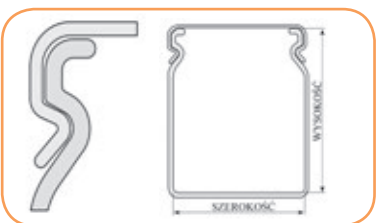

Installation channels

Type B			
Type	Code No.	Weight [g]	Packaging [pcs]
B 25x40 T	003911034	520	36
B 25x60 T	003911035	620	18
B 25x80 T	003911036	980	18
B 40x40 T	003911037	700	18
B 40x60 T	003911038	840	18
B 40x80 T	003911039	980	18
B 40x100 T	003911040	1225	12
B 48x100 T	003911041	6030	4
B 55x100 T	003911042	3020	4
B 60x40 T	003911043	613	18
B 60x60 T	003911044	1040	12
B 60x80 T	003911045	1480	12
B 60x100 T	003911046	1720	8
B 75x100 T	003911047	1706	8
B 80x40 T	003911048	1160	12
B 80x60 T	003911049	1420	12
B 80x80 T	003911050	1720	12
B 80x100 T	003911051	1790	8
B 100x60 T	003911052	1760	8
B 100x80 T	003911053	1860	8
B 100x100 T	003911054	2120	8
B 150x100 T	003911055	3200	4

Type A			
Type	Code No.	Weight [g]	Packaging [pcs]
A 25x25 T	003911003	540	48
A 25x30 T	003911004	600	48