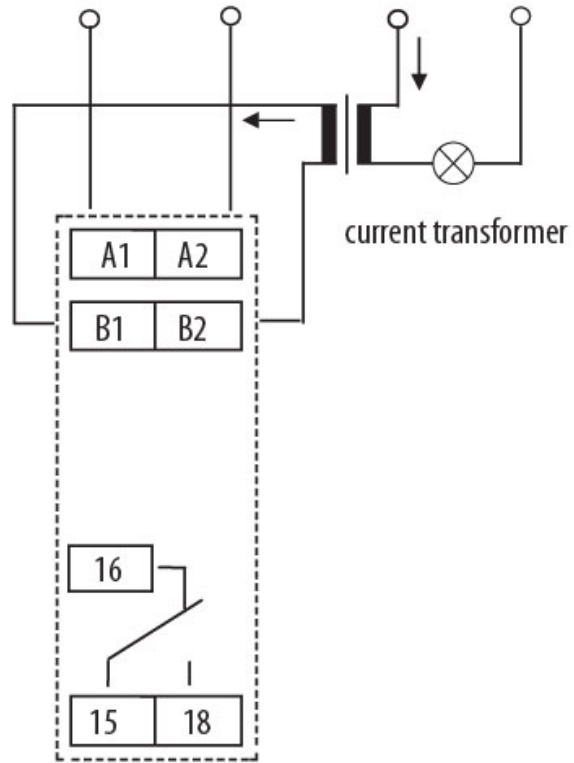

Позначення / Підключення