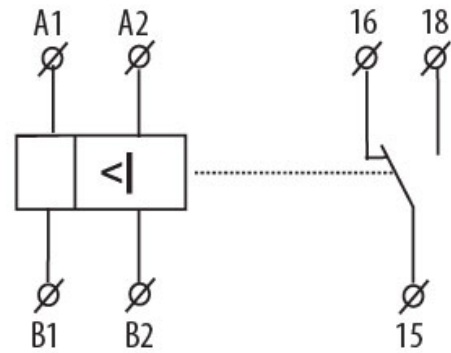

Позначення / Підключення