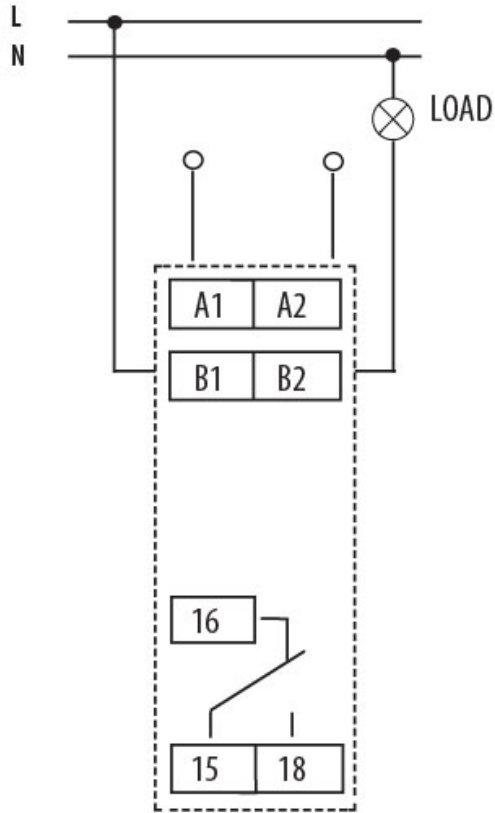

PRI-32

Особливості

| | |
|-----------------------------------|----------------------------|
| Артикул | 002471830 |
| Назва | PRI-32 |
| Категорія | Реле контролю |
| Призначення | Реле контролю та керування |
| Номінальний струм (A) | 8 |
| Тип напруги | AC/DC |
| Напруга живлення (V) | 24-240, 24 |
| Тип контактів | CO |
| Кількість контактів | 1 |
| Вид контролю | AC 1 - 20 A |
| Максимальне навантаження AC1 (VA) | 2500 |
| | 0 |

Сторінка продукту [🔗](#)

Інша документація

[Каталог](#)
[Інструкція](#)
[CE декларація](#)

Позначення / Підключення

ОПИС