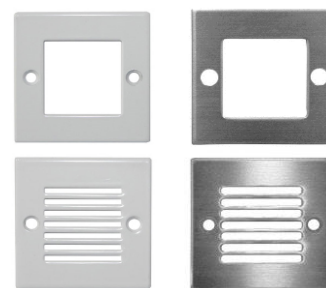

corpuri de iluminat "ST" cu led IP54

9621

- Corpuri incastrate
- Material :aluminiu
- Doza din plastic D:65x65mm h:75mm
- Necesita rama

IP54

MODEL	COD dablerom	TIP	PUTERE (W)	LUMINA	LED (nr.)	MONTAJ	DIMENSIUNI			PACK. (buc)
							D (mm)	L (mm)	h (mm)	
9621	00-9621/cald	patrat	0.6W	calda	9	incastrat	61	61	48	1/40
9621	00-9621/rece	patrat	0.6W	rece	9	incastrat	61	61	48	1/40
9621	00-9621/albastru	patrat	0.6W	albastra	9	incastrat	61	61	48	1/40

rame pentru corp. 9621

MODEL	COD dablerom	CULOARE	DENUMIRE	PACK. (buc)
patrat	00-967/alb	alb	fara grilaj	1/40
patrat	00-967/inox	INOX	fara grilaj	1/40
patrat	00-966/alb	alb	cu grilaj	1/40
patrat	00-966/inox	INOX	cu grilaj	1/40

9601

- Corpuri incastrate
- Material :aluminiu
- Doza din plastic D:100x36mm h:77mm
- Necesita rama

IP54

MODEL	COD dablerom	TIP	PUTERE (W)	LUMINA	LED (nr.)	MONTAJ	DIMENSIUNI			PACK. (buc)
							D (mm)	L (mm)	h (mm)	
9601	00-9601/cald	dreptunghiular	0.8W	calda	12	incastrat	96	32	52	1/40
9601	00-9601/rece	dreptunghiular	0.8W	rece	12	incastrat	96	32	52	1/40
9601	00-9601/albastru	dreptunghiular	0.8W	albastra	12	incastrat	96	32	52	1/40

rame pentru corp. 9601

MODEL	COD dablerom	CULOARE	DENUMIRE	PACK. (buc)
dreptungh.	00-969/alb	alb	fara grilaj	1/40
dreptungh.	00-969/inox	INOX	fara grilaj	1/40
dreptungh.	00-968/alb	alb	cu grilaj	1/40
dreptungh.	00-968/inox	INOX	cu grilaj	1/40