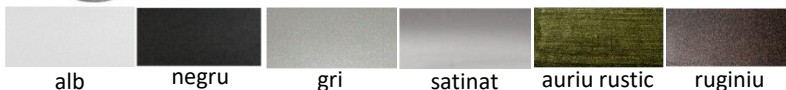

corpuri de iluminat din aluminiu "PT" GU10 - IP54

1011

- Corpuri de iluminat aparente
- Dulie: GU10
- Lumina intr-un singur sens
- Material :- corp din aluminiu

MODEL	COD dablerom	DULIE	CULOARE	DIMENSIUNI			PACK. (buc)
				L (mm)	Ø (mm)	h (mm)	
1011	00-950	GU10	alb	158	60	85	1/20
1011	00-951	GU10	negru	158	60	85	1/20
1011	00-952	GU10	gri	158	60	85	1/20
1011	00-953	GU10	satinat	158	60	85	1/20
1011	00-954	GU10	auriu rustic	158	60	85	1/20
1011	00-955	GU10	ruginiu	158	60	85	1/20

1111

- Corpuri de iluminat aparente
- Dulie: GU10
- Lumina intr-un singur sens
- Material :- corp din aluminiu

MODEL	COD dablerom	DULIE	CULOARE	DIMENSIUNI			PACK. (buc)
				L (mm)	Ø (mm)	h (mm)	
1111	00-950/1	GU10	alb	108	60	90	1/20
1111	00-951/1	GU10	negru	108	60	90	1/20
1111	00-952/1	GU10	gri	108	60	90	1/20
1111	00-953/1	GU10	satinat	108	60	90	1/20
1111	00-954/1	GU10	auriu rustic	108	60	90	1/20
1111	00-955/1	GU10	ruginiu	108	60	90	1/20

1121

- Corpuri de iluminat aparente
- Dulie: 2xGU10
- Lumina in ambele sensuri
- Material :- corp din aluminiu

MODEL	COD dablerom	DULIE	CULOARE	DIMENSIUNI			PACK. (buc)
				L (mm)	Ø (mm)	h (mm)	
1121	00-950/2	2xGU10	alb	156	60	95	1/20
1121	00-951/2	2xGU10	negru	156	60	95	1/20
1121	00-952/2	2xGU10	gri	156	60	95	1/20
1121	00-953/2	2xGU10	satinat	156	60	95	1/20
1121	00-954/2	2xGU10	auriu rustic	156	60	95	1/20
1121	00-955/2	2xGU10	ruginiu	156	60	95	1/20