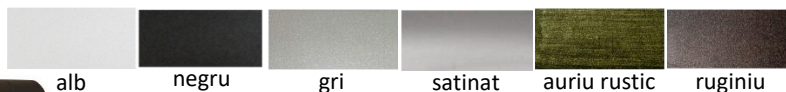

corpuri de iluminat din aluminiu "PT" GU10 - IP54

1011

- Corpuri de iluminat aparente
- Dulie: GU10
- Lumina intr-un singur sens
- Material :- corp din aluminiu

MODEL	COD dablerom	DULIE	CULOARE	DIMENSIUNI			PACK. (buc)
				L (mm)	Ø (mm)	h (mm)	
1011	00-950	GU10	alb	158	60	85	1/20
1011	00-951	GU10	negru	158	60	85	1/20
1011	00-952	GU10	gri	158	60	85	1/20
1011	00-953	GU10	satinat	158	60	85	1/20
1011	00-954	GU10	auriu rustic	158	60	85	1/20
1011	00-955	GU10	ruginiu	158	60	85	1/20

1111

- Corpuri de iluminat aparente
- Dulie: GU10
- Lumina intr-un singur sens
- Material :- corp din aluminiu

MODEL	COD dablerom	DULIE	CULOARE	DIMENSIUNI			PACK. (buc)
				L (mm)	Ø (mm)	h (mm)	
1111	00-950/1	GU10	alb	108	60	90	1/20
1111	00-951/1	GU10	negru	108	60	90	1/20
1111	00-952/1	GU10	gri	108	60	90	1/20
1111	00-953/1	GU10	satinat	108	60	90	1/20
1111	00-954/1	GU10	auriu rustic	108	60	90	1/20
1111	00-955/1	GU10	ruginiu	108	60	90	1/20

1121

- Corpuri de iluminat aparente
- Dulie: 2xGU10
- Lumina in ambele sensuri
- Material :- corp din aluminiu

MODEL	COD dablerom	DULIE	CULOARE	DIMENSIUNI			PACK. (buc)
				L (mm)	Ø (mm)	h (mm)	
1121	00-950/2	2xGU10	alb	156	60	95	1/20
1121	00-951/2	2xGU10	negru	156	60	95	1/20
1121	00-952/2	2xGU10	gri	156	60	95	1/20
1121	00-953/2	2xGU10	satinat	156	60	95	1/20
1121	00-954/2	2xGU10	auriu rustic	156	60	95	1/20
1121	00-955/2	2xGU10	ruginiu	156	60	95	1/20