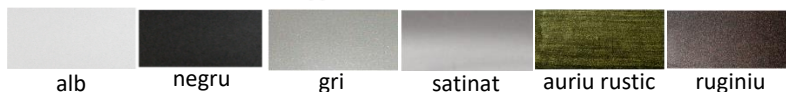

corpuri de iluminat din aluminiu "PT" GU10 - IP54

1011

- Corpuri de iluminat aparente
- Dulie: GU10
- Lumina intr-un singur sens
- Material :- corp din aluminiu

MODEL	COD dablerom	DULIE	CULOARE	DIMENSIUNI			PACK. (buc)
				L (mm)	Ø (mm)	h (mm)	
1011	00-950	GU10	alb	158	60	85	1/20
1011	00-951	GU10	negru	158	60	85	1/20
1011	00-952	GU10	gri	158	60	85	1/20
1011	00-953	GU10	satinat	158	60	85	1/20
1011	00-954	GU10	auriu rustic	158	60	85	1/20
1011	00-955	GU10	ruginiu	158	60	85	1/20

1111

- Corpuri de iluminat aparente
- Dulie: GU10
- Lumina intr-un singur sens
- Material :- corp din aluminiu

MODEL	COD dablerom	DULIE	CULOARE	DIMENSIUNI			PACK. (buc)
				L (mm)	Ø (mm)	h (mm)	
1111	00-950/1	GU10	alb	108	60	90	1/20
1111	00-951/1	GU10	negru	108	60	90	1/20
1111	00-952/1	GU10	gri	108	60	90	1/20
1111	00-953/1	GU10	satinat	108	60	90	1/20
1111	00-954/1	GU10	auriu rustic	108	60	90	1/20
1111	00-955/1	GU10	ruginiu	108	60	90	1/20

1121

- Corpuri de iluminat aparente
- Dulie: 2xGU10
- Lumina in ambele sensuri
- Material :- corp din aluminiu

MODEL	COD dablerom	DULIE	CULOARE	DIMENSIUNI			PACK. (buc)
				L (mm)	Ø (mm)	h (mm)	
1121	00-950/2	2xGU10	alb	156	60	95	1/20
1121	00-951/2	2xGU10	negru	156	60	95	1/20
1121	00-952/2	2xGU10	gri	156	60	95	1/20
1121	00-953/2	2xGU10	satinat	156	60	95	1/20
1121	00-954/2	2xGU10	auriu rustic	156	60	95	1/20
1121	00-955/2	2xGU10	ruginiu	156	60	95	1/20