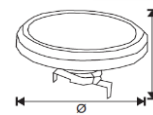

Becuri cu LED - AR111 G53

COD dablerom	DULIE	PUTERE (W)	LUMINA	LUMEN (lm)	DIMENSIUNI		PACK. (buc)
					L (mm)	Ø (mm)	
00-604111/cald	G53	12W (≈86w)	calda 3000k	860	57	110	6/24
00-604111/alb	G53	12W (≈87w)	alba 4000k	870	57	110	6/24
00-604111/rece	G53	12W (≈88w)	rece 6200k	880	57	110	6/24

36°

12W
12V AC/DC

Dimmable

COD dablerom	DULIE	PUTERE (W)	LUMINA	LUMEN (lm)	DIMENSIUNI		PACK. (buc)
					L (mm)	Ø (mm)	
13-1111236009	G53	12W (≈86w)	calda 3000k	860	57	110	6/24
13-111123619	G53	12W (≈87w)	alba 4000k	870	57	110	6/24
13-111123609	G53	12W (≈88w)	rece 6200k	880	57	110	6/24

36°

12W
12V AC/DC

Becuri cu LED - AR111 GU10

COD dablerom	DULIE	PUTERE (W)	LUMINA	LUMEN (lm)	DIMENSIUNI		PACK. (buc)
					L (mm)	Ø (mm)	
00-604113/cald	GU10	12W (≈86w)	calda 3000k	860	70	110	6/24
00-604113/alb	GU10	12W (≈87w)	alba 4000k	870	70	110	6/24
00-604113/rece	GU10	12W (≈88w)	rece 6200k	880	70	110	6/24

36°

12W
230V

Dimmable

COD dablerom	DULIE	PUTERE (W)	LUMINA	LUMEN (lm)	DIMENSIUNI		PACK. (buc)
					L (mm)	Ø (mm)	
00-604114/cald	GU10	12W (≈86w)	calda 3000k	860	70	110	6/24
00-604114/alb	GU10	12W (≈87w)	alba 4000k	870	70	110	6/24
00-604114/rece	GU10	12W (≈88w)	rece 6200k	880	70	110	6/24