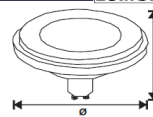

Becuri cu LED - AR111 G53

COD dablerom	DULIE	PUTERE (W)	LUMINA	LUMEN (lm)	DIMENSIUNI		PACK. (buc)
					L (mm)	Ø (mm)	
00-604111/cald	G53	12W (≈86w)	calda 3000k	860	57	110	6/24
00-604111/alb	G53	12W (≈87w)	alba 4000k	870	57	110	6/24
00-604111/rece	G53	12W (≈88w)	rece 6200k	880	57	110	6/24

36°

12W
12V AC/DC

Dimmable

COD dablerom	DULIE	PUTERE (W)	LUMINA	LUMEN (lm)	DIMENSIUNI		PACK. (buc)
					L (mm)	Ø (mm)	
13-1111236009	G53	12W (≈86w)	calda 3000k	860	57	110	6/24
13-111123619	G53	12W (≈87w)	alba 4000k	870	57	110	6/24
13-111123609	G53	12W (≈88w)	rece 6200k	880	57	110	6/24

36°

12W
12V AC/DC

Becuri cu LED - AR111 GU10

COD dablerom	DULIE	PUTERE (W)	LUMINA	LUMEN (lm)	DIMENSIUNI		PACK. (buc)
					L (mm)	Ø (mm)	
00-604113/cald	GU10	12W (≈86w)	calda 3000k	860	70	110	6/24
00-604113/alb	GU10	12W (≈87w)	alba 4000k	870	70	110	6/24
00-604113/rece	GU10	12W (≈88w)	rece 6200k	880	70	110	6/24