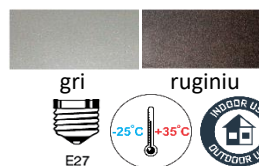

| MODEL | COD dablerom | DULIE | CULOARE | DIMENSIUNI | | | PACK. (buc) |
|-------|--------------|-------|---------|------------|---------|--------|-------------|
| | | | | D1 (mm) | D2 (mm) | h (mm) | |
| 9040 | 00-919/65 | E27 | gri | 90 | 140 | 650 | 1/6 |

corpuri de iluminat "PT" E27 - IP44

- Aplica "7111"
- Dulie: E27
- Material : - corp din aluminiu
- dispersor din sticla

| MODEL | COD dablerom | DULIE | CULOARE | DIMENSIUNI | | | PACK. (buc) |
|-------|--------------|-------|---------|------------|--------|--------|-------------|
| | | | | D (mm) | W (mm) | h (mm) | |
| 7111 | 00-418 | E27 | gri | 90 | 155 | 240 | 1/16 |
| 7111 | 00-4188 | E27 | ruginiu | 90 | 155 | 240 | 1/16 |

- Stalp : "7114" & "7113"
- Dulie: E27
- Material : - corp din aluminiu
- dispersor din sticla

| MODEL | COD dablerom | DULIE | CULOARE | DIMENSIUNI | | | PACK. (buc) |
|-------|--------------|-------|---------|------------|---------|--------|-------------|
| | | | | D1 (mm) | D2 (mm) | h (mm) | |
| 7114 | 00-418/30 | E27 | gri | 90 | 140 | 300 | 1/6 |
| 7114 | 00-4188/30 | E27 | ruginiu | 90 | 140 | 300 | 1/6 |
| 7113 | 00-418/65 | E27 | gri | 90 | 140 | 650 | 1/6 |
| 7113 | 00-4188/65 | E27 | ruginiu | 90 | 140 | 650 | 1/6 |