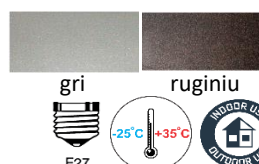

corpuri de iluminat "PT" E27 - IP44

- Aplica "9034"
- Dulie: E27
- Material : - corp din aluminiu
- dispersor din sticla

- Stalp "9040"
- Dulie: E27
- Material : - corp din aluminiu
- dispersor din sticla

| MODEL | COD dablerom | DULIE | CULOARE | DIMENSIUNI | | | PACK. (buc) |
|-------|--------------|-------|---------|------------|--------|--------|-------------|
| | | | | D (mm) | W (mm) | h (mm) | |
| 9034 | 00-919 | E27 | gri | 90 | 155 | 210 | 1/12 |

corpuri de iluminat "PT" E27 - IP44

- Aplica "7111"
- Dulie: E27
- Material : - corp din aluminiu
- dispersor din sticla

| MODEL | COD dablerom | DULIE | CULOARE | DIMENSIUNI | | | PACK. (buc) |
|-------|--------------|-------|---------|------------|--------|--------|-------------|
| | | | | D (mm) | W (mm) | h (mm) | |
| 7111 | 00-418 | E27 | gri | 90 | 155 | 240 | 1/16 |
| 7111 | 00-4188 | E27 | ruginiu | 90 | 155 | 240 | 1/16 |

- Stalp : "7114" & "7113"
- Dulie: E27
- Material : - corp din aluminiu
- dispersor din sticla

| MODEL | COD dablerom | DULIE | CULOARE | DIMENSIUNI | | | PACK. (buc) |
|-------|--------------|-------|---------|------------|---------|--------|-------------|
| | | | | D1 (mm) | D2 (mm) | h (mm) | |
| 7114 | 00-418/30 | E27 | gri | 90 | 140 | 300 | 1/6 |
| 7114 | 00-4188/30 | E27 | ruginiu | 90 | 140 | 300 | 1/6 |
| 7113 | 00-418/65 | E27 | gri | 90 | 140 | 650 | 1/6 |
| 7113 | 00-4188/65 | E27 | ruginiu | 90 | 140 | 650 | 1/6 |