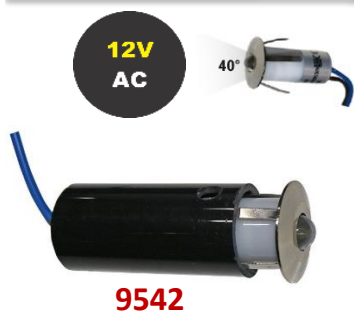

## spoturi cu led - IP54

9544

~25000 ore  
de functionare

- Spoturi incastrate
- Material : corp din aluminiu dispersor din sticla

satinat

IP54

MODEL	COD dablerom	CULOARE	PUTERE (W)	LUMINA	LED (nr.)	MONTAJ	DIMENSIUNI			PACK. (buc)
							D (mm)	h (mm)	Ø (mm)	
9544	00-307/cald	satinat	0.2W	calda	1	incastrat	16	35	12	1/20
9544	00-307/rece	satinat	0.2W	rece	1	incastrat	16	35	12	1/20
9544	00-307/albastru	satinat	0.2W	albastra	1	incastrat	16	35	12	1/20

9542

~25000 ore  
de functionare

- Spoturi incastrate
- Material : corp din aluminiu dispersor din sticla

satinat

IP54

MODEL	COD dablerom	CULOARE	PUTERE (W)	LUMINA	LED (nr.)	MONTAJ	DIMENSIUNI			PACK. (buc)
							D (mm)	h (mm)	Ø (mm)	
9542	00-305/cald	satinat	0.6W	calda	1	incastrat	27	43	20	1/20
9542	00-305/rece	satinat	0.6W	rece	1	incastrat	27	43	20	1/20
9542	00-305/albastru	satinat	0.6W	albastra	1	incastrat	27	43	20	1/20

9541

~25000 ore  
de functionare

- Spoturi incastrate
- Material : corp din aluminiu dispersor din sticla

satinat

IP54

MODEL	COD dablerom	CULOARE	PUTERE (W)	LUMINA	LED (nr.)	MONTAJ	DIMENSIUNI			PACK. (buc)
							D (mm)	h (mm)	Ø (mm)	
9541	00-306/cald	satinat	0.6W	calda	1	incastrat	27	43	20	1/20
9541	00-306/rece	satinat	0.6W	rece	1	incastrat	27	43	20	1/20
9541	00-306/albastru	satinat	0.6W	albastra	1	incastrat	27	43	20	1/20