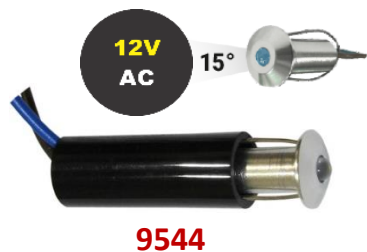

## spoturi cu led - IP54

9544

~25000 ore  
de functionare

- Spoturi incastrate
- Material : corp din aluminiu dispersor din sticla

satinat

IP54

MODEL	COD dablerom	CULOARE	PUTERE (W)	LUMINA	LED (nr.)	MONTAJ	DIMENSIUNI			PACK. (buc)
							D (mm)	h (mm)	Ø (mm)	
9544	00-307/cald	satinat	0.2W	calda	1	incastrat	16	35	12	1/20
9544	00-307/rece	satinat	0.2W	rece	1	incastrat	16	35	12	1/20
9544	00-307/albastru	satinat	0.2W	albastra	1	incastrat	16	35	12	1/20

9542

~25000 ore  
de functionare

- Spoturi incastrate
- Material : corp din aluminiu dispersor din sticla

satinat

IP54

MODEL	COD dablerom	CULOARE	PUTERE (W)	LUMINA	LED (nr.)	MONTAJ	DIMENSIUNI			PACK. (buc)
							D (mm)	h (mm)	Ø (mm)	
9542	00-305/cald	satinat	0.6W	calda	1	incastrat	27	43	20	1/20
9542	00-305/rece	satinat	0.6W	rece	1	incastrat	27	43	20	1/20
9542	00-305/albastru	satinat	0.6W	albastra	1	incastrat	27	43	20	1/20

9541

~25000 ore  
de functionare

- Spoturi incastrate
- Material : corp din aluminiu dispersor din sticla

satinat

IP54

MODEL	COD dablerom	CULOARE	PUTERE (W)	LUMINA	LED (nr.)	MONTAJ	DIMENSIUNI			PACK. (buc)
							D (mm)	h (mm)	Ø (mm)	
9541	00-306/cald	satinat	0.6W	calda	1	incastrat	27	43	20	1/20
9541	00-306/rece	satinat	0.6W	rece	1	incastrat	27	43	20	1/20
9541	00-306/albastru	satinat	0.6W	albastra	1	incastrat	27	43	20	1/20